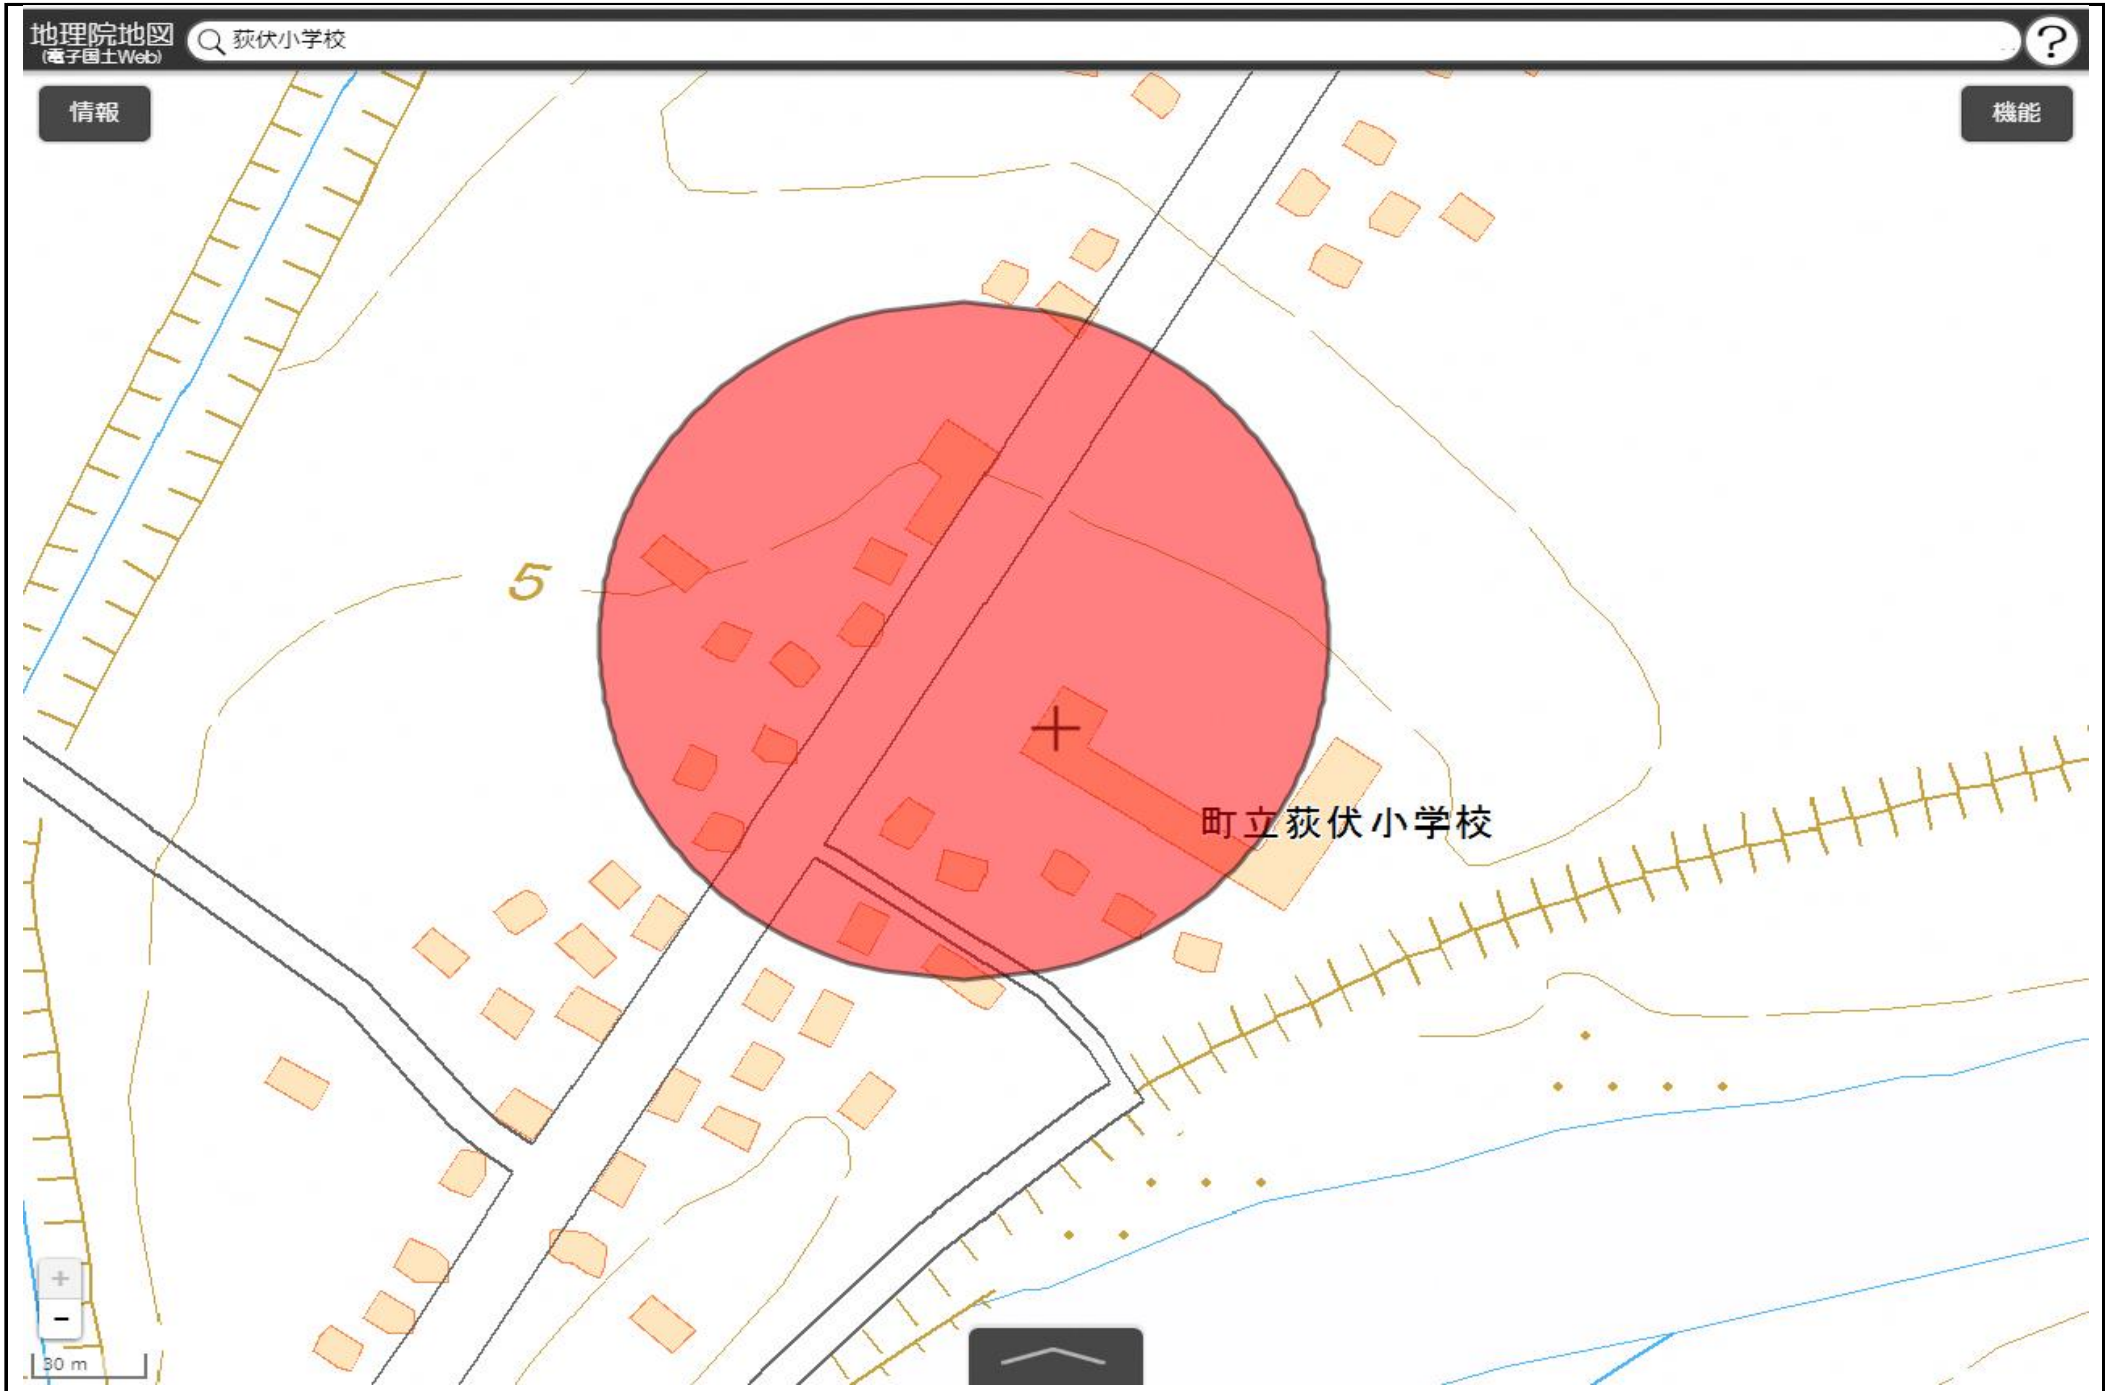

浦河町立浦河小学校  
敷地の出入口の周囲100メートルの区域

国土地理院の電子地形図（タイル）に半径100メートルの円を追記

この地図は、国土地理院長の承認を得て、同院発行の電子地形図(タイル)を複製したものである。(承認番号 平29情複、第1225号)

浦河町立荻伏小学校  
敷地の出入口の周囲100メートルの区域

国土地理院の電子地形図（タイル）に半径100メートルの円を追記

この地図は、国土地理院長の承認を得て、同院発行の電子地形図(タイル)を複製したものである。(承認番号 平29情複、第1225号)