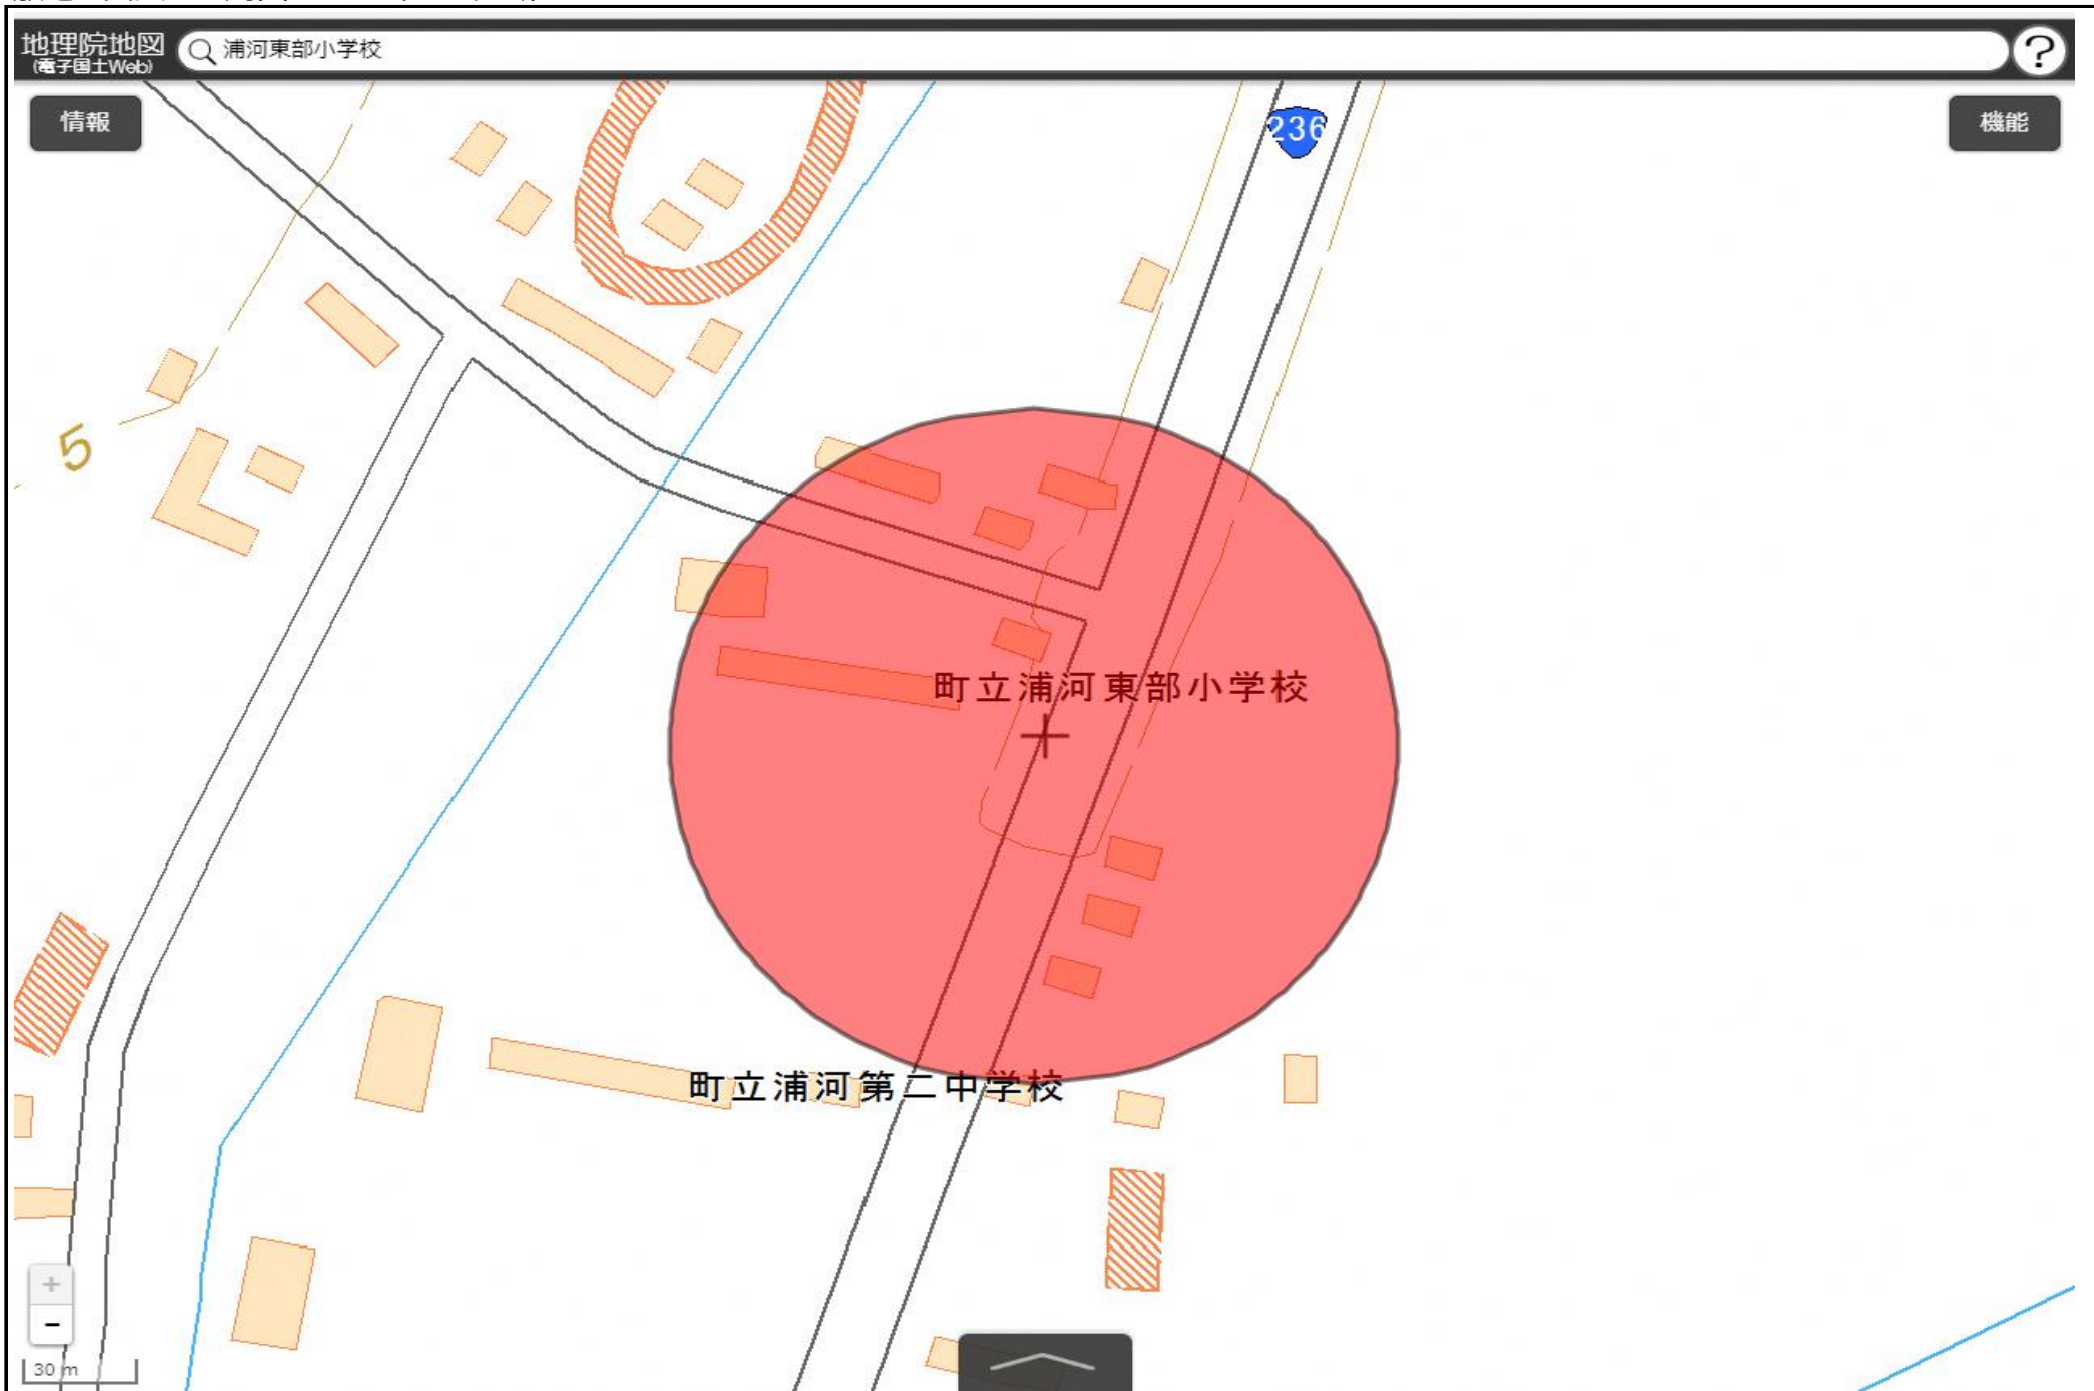

浦河町立浦河小学校  
敷地の出入口の周囲100メートルの区域

国土地理院の電子地形図（タイル）に半径100メートルの円を追記

この地図は、国土地理院長の承認を得て、同院発行の電子地形図(タイル)を複製したものである。(承認番号 平29情複、第1225号)

浦河町立荻伏小学校  
敷地の出入口の周囲100メートルの区域

国土地理院の電子地形図（タイル）に半径100メートルの円を追記

この地図は、国土地理院長の承認を得て、同院発行の電子地形図(タイル)を複製したものである。(承認番号 平29情複、第1225号)