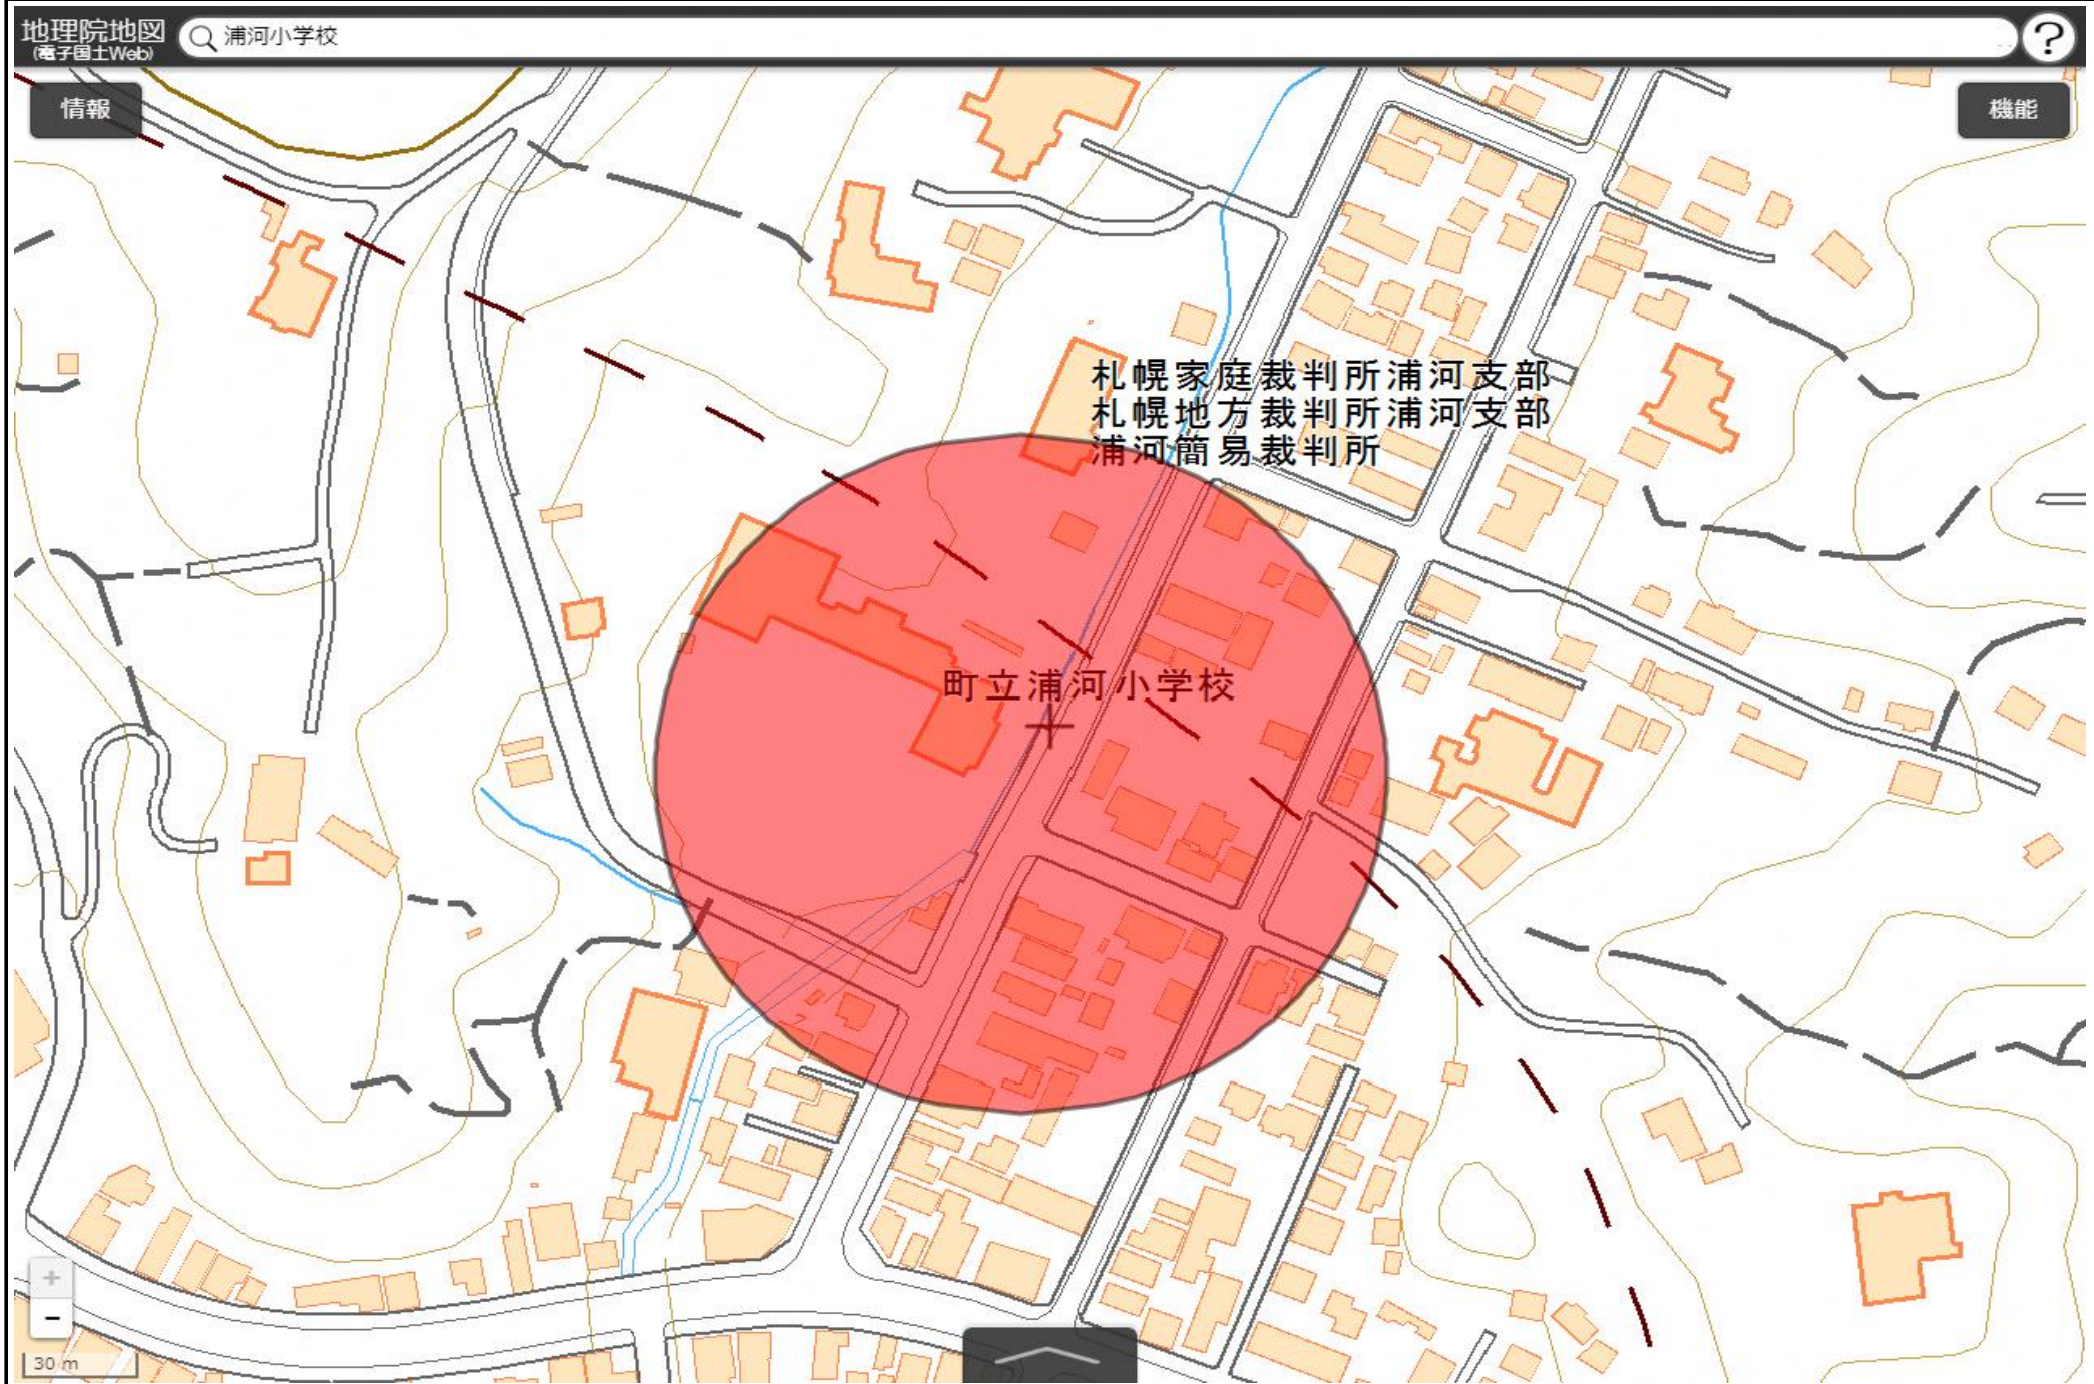

浦河町立浦河小学校  
敷地の出入口の周囲100メートルの区域

国土地理院の電子地形図（タイル）に半径100メートルの円を追記

この地図は、国土地理院長の承認を得て、同院発行の電子地形図(タイル)を複製したものである。(承認番号 平29情複、第1225号)

浦河町立荻伏小学校  
敷地の出入口の周囲100メートルの区域

国土地理院の電子地形図（タイル）に半径100メートルの円を追記

この地図は、国土地理院長の承認を得て、同院発行の電子地形図(タイル)を複製したものである。(承認番号 平29情複、第1225号)