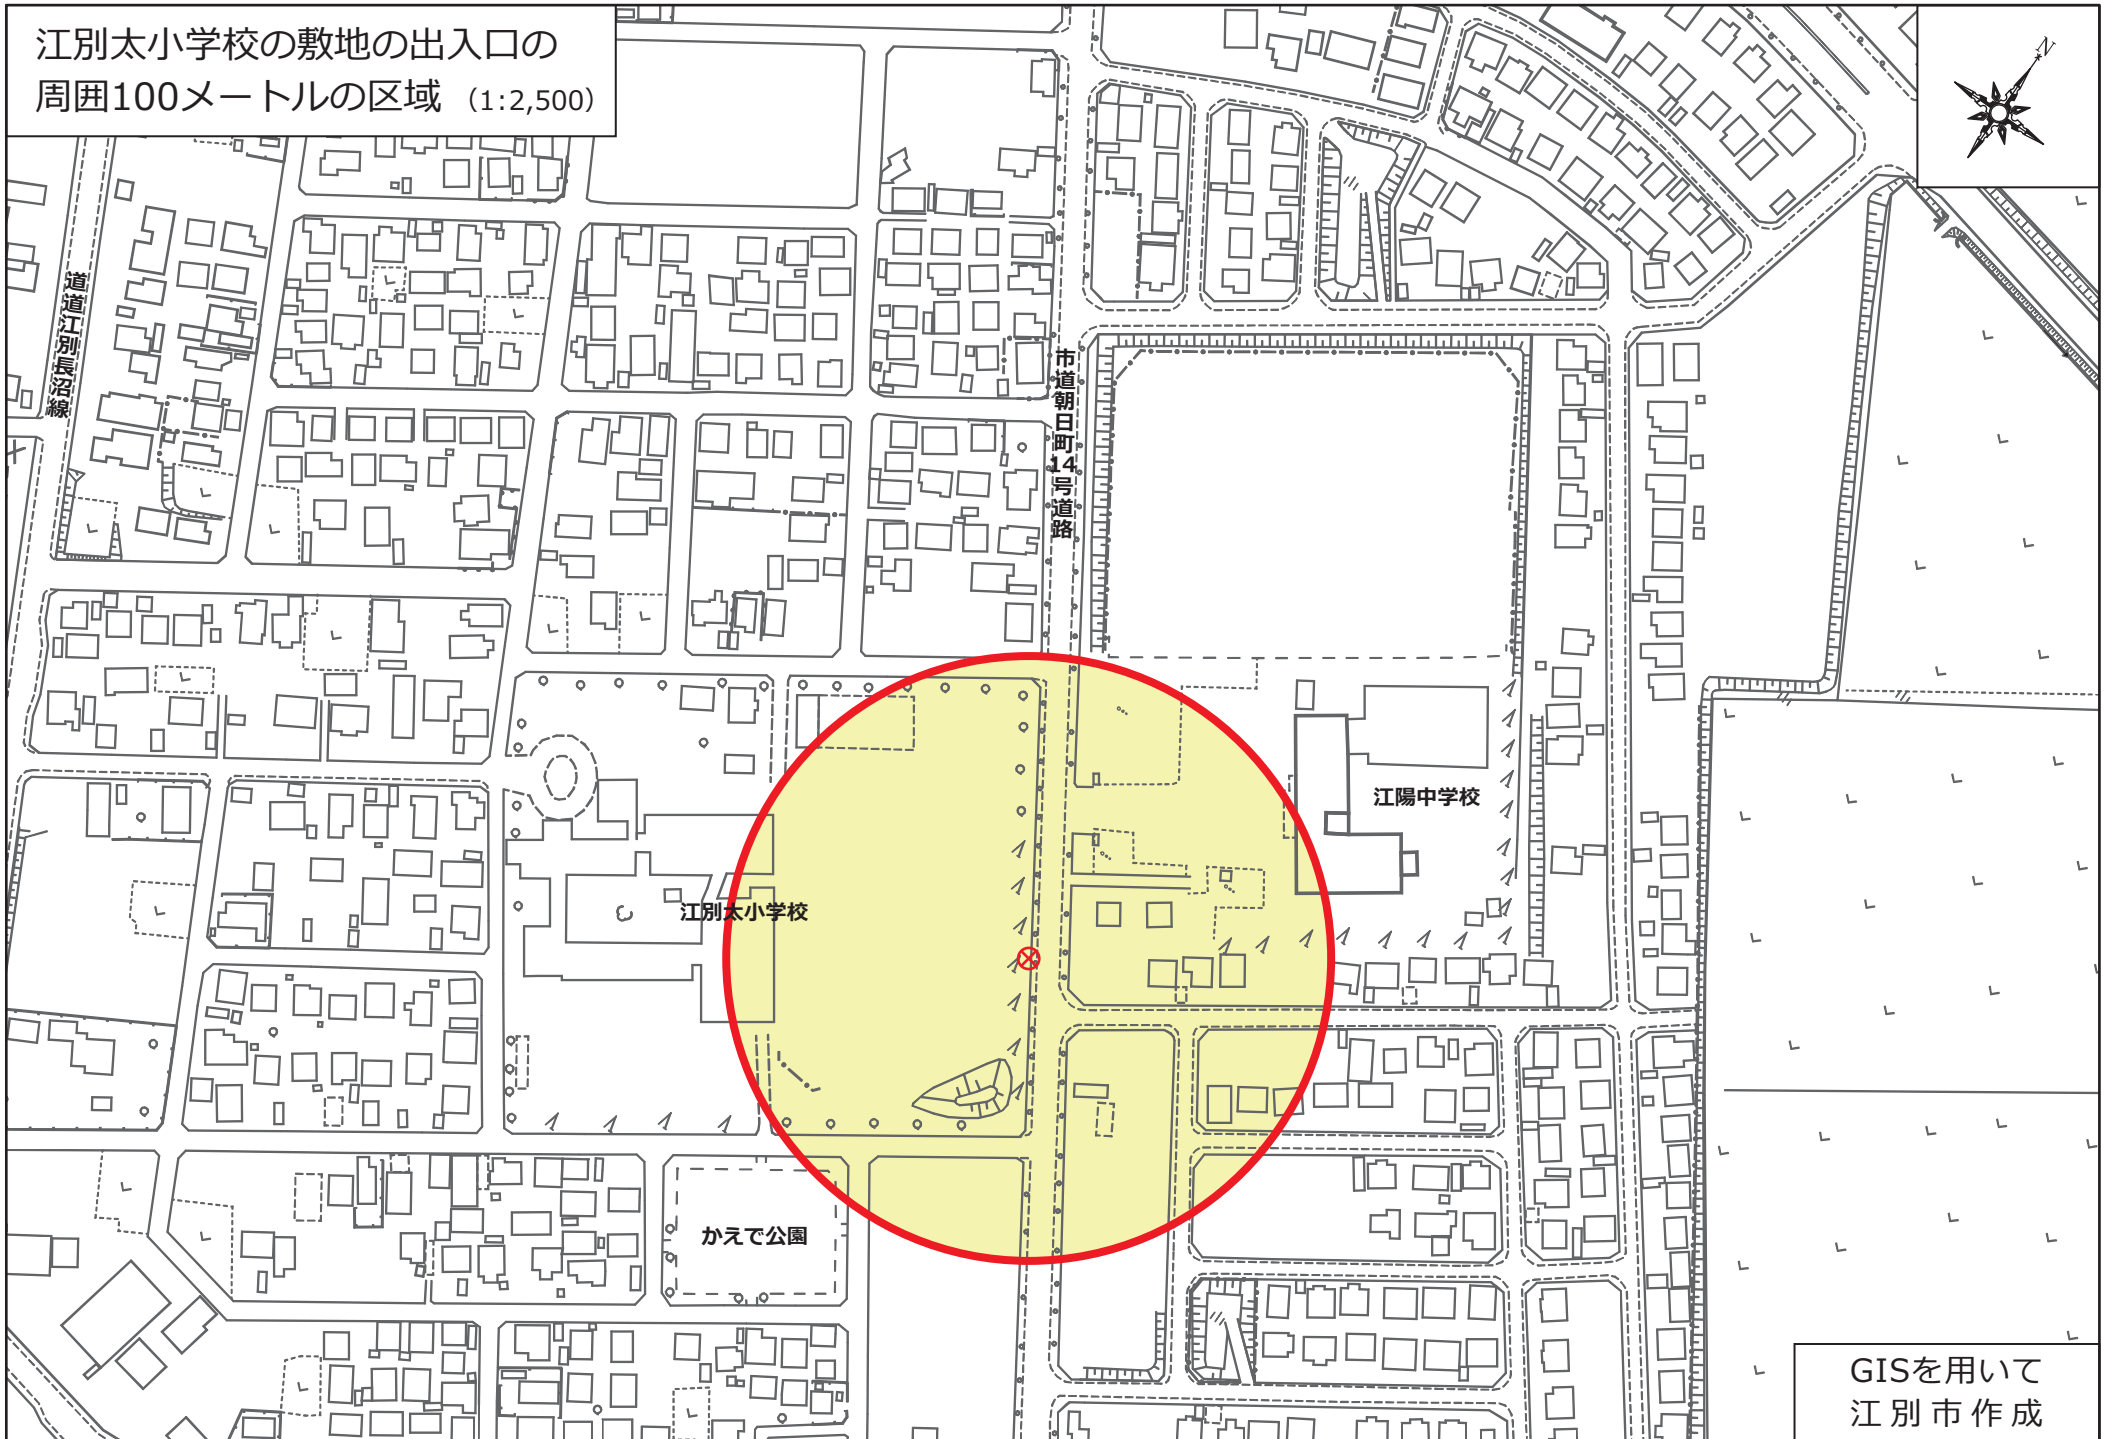

江別第一小学校の敷地の出入口の
周囲100メートルの区域 (1:2,500)

GISを用いて
江別市作成

江別第二小学校の敷地の出入口の
周囲100メートルの区域 (1:2,500)

GISを用いて
江別市作成

0 100m 200m

豊幌小学校の敷地の出入口の
周囲100メートルの区域 (1:2,500)

GISを用いて
江別市作成

0 100m 200m

江別太小学校の敷地の出入口の
周囲100メートルの区域 (1:2,500)

GISを用いて
江別市作成

0 100m 200m

大麻小学校の敷地の出入口の
周囲100メートルの区域 (1:2,500)

GISを用いて
江別市作成

対雁小学校の敷地の出入口の
周囲100メートルの区域 (1:2,500)

GISを用いて
江別市作成

野幌小学校の敷地の出入口の
周囲100メートルの区域 (1:2,500)

GISを用いて
江別市作成

東野幌小学校の敷地の出入口の
周囲100メートルの区域 (1:2,500)

GISを用いて
江別市作成

大麻東小学校の敷地の出入口の
周囲100メートルの区域 (1:2,500)

2番通

大麻東
地区センター

ひので公園

大麻東小学校

晃成幼稚園

誠染保育園

大麻東公園

市道兵村1番通り

市道兵村12丁目通り

市道兵村13丁目通り

GISを用いて
江別市作成

0 100m 200m