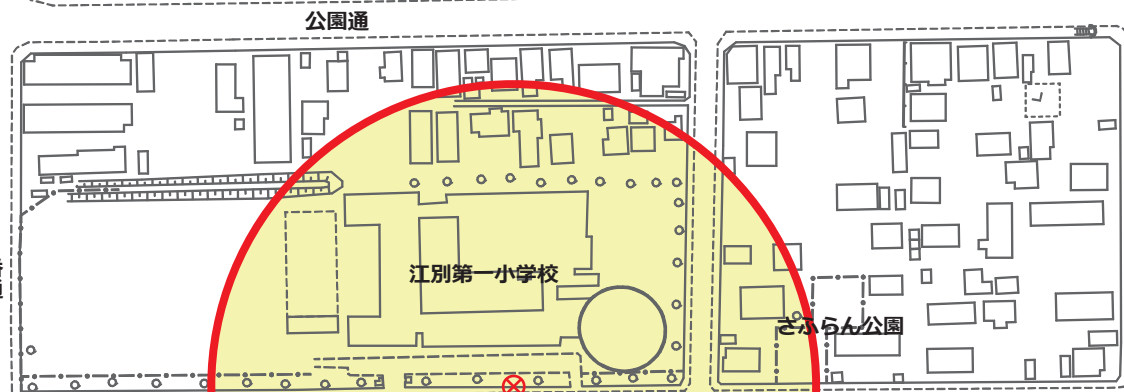

江別第一小学校の敷地の出入口の
周囲100メートルの区域 (1:2,500)

GISを用いて
江別市作成

江別第二小学校の敷地の出入口の
周囲100メートルの区域 (1:2,500)

GISを用いて
江別市作成

0 100m 200m

豊幌小学校の敷地の出入口の
周囲100メートルの区域 (1:2,500)

GISを用いて
江別市作成

0 100m 200m

江別太小学校の敷地の出入口の
周囲100メートルの区域 (1:2,500)

GISを用いて
江別市作成

0 100m 200m

大麻小学校の敷地の出入口の
周囲100メートルの区域 (1:2,500)

GISを用いて
江別市作成

対雁小学校の敷地の出入口の
周囲100メートルの区域 (1:2,500)

GISを用いて
江別市作成

野幌小学校の敷地の出入口の
周囲100メートルの区域 (1:2,500)

GISを用いて
江別市作成

東野幌小学校の敷地の出入口の
周囲100メートルの区域 (1:2,500)

GISを用いて
江別市作成

大麻東小学校の敷地の出入口の
周囲100メートルの区域 (1:2,500)

2番通

大麻東
地区センター

ひので公園

大麻東小学校