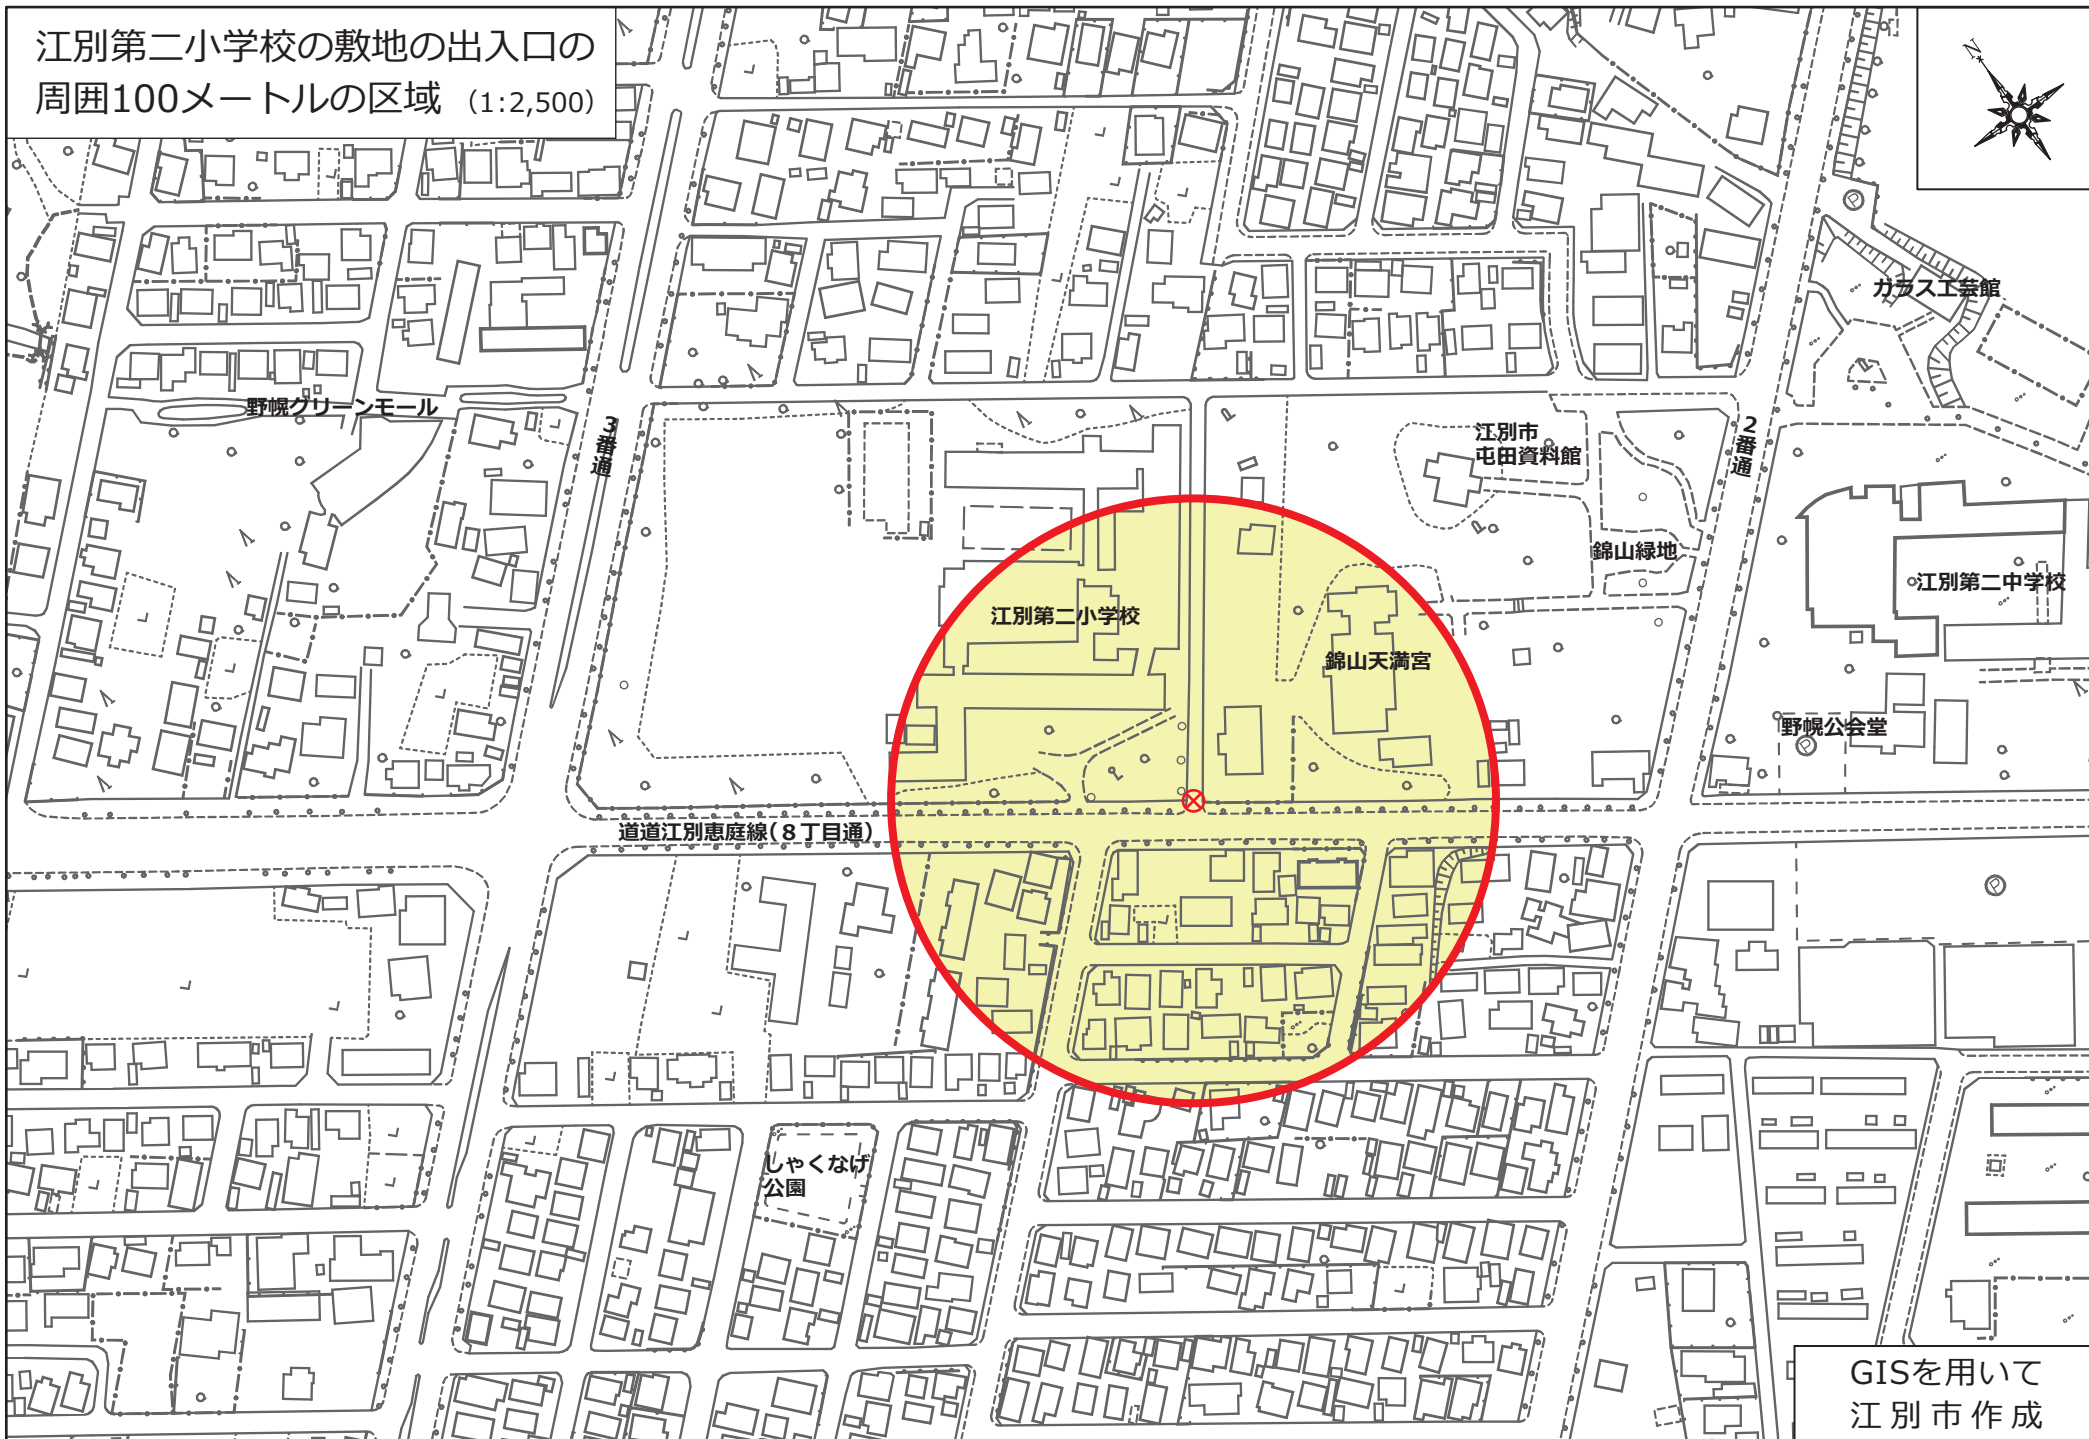

江別第一小学校の敷地の出入口の
周囲100メートルの区域 (1:2,500)

GISを用いて
江別市作成

江別第二小学校の敷地の出入口の
周囲100メートルの区域 (1:2,500)

GISを用いて
江別市作成

0 100m 200m

豊幌小学校の敷地の出入口の
周囲100メートルの区域 (1:2,500)

GISを用いて
江別市作成

0 100m 200m

江別太小学校の敷地の出入口の
周囲100メートルの区域 (1:2,500)

GISを用いて
江別市作成

0 100m 200m

大麻小学校の敷地の出入口の
周囲100メートルの区域 (1:2,500)

GISを用いて
江別市作成

対雁小学校の敷地の出入口の
周囲100メートルの区域 (1:2,500)

GISを用いて
江別市作成

野幌小学校の敷地の出入口の
周囲100メートルの区域 (1:2,500)

GISを用いて
江別市作成

東野幌小学校の敷地の出入口の
周囲100メートルの区域 (1:2,500)

GISを用いて
江別市作成

大麻東小学校の敷地の出入口の
周囲100メートルの区域 (1:2,500)

2番通

大麻東
地区センター

ひので公園

大麻東小学校

晃成幼稚園

誠染保育園

大麻東公園

市道兵村1番通り

市道兵村12丁目通り

市道兵村13丁目通り

GISを用いて
江別市作成

0 100m 200m