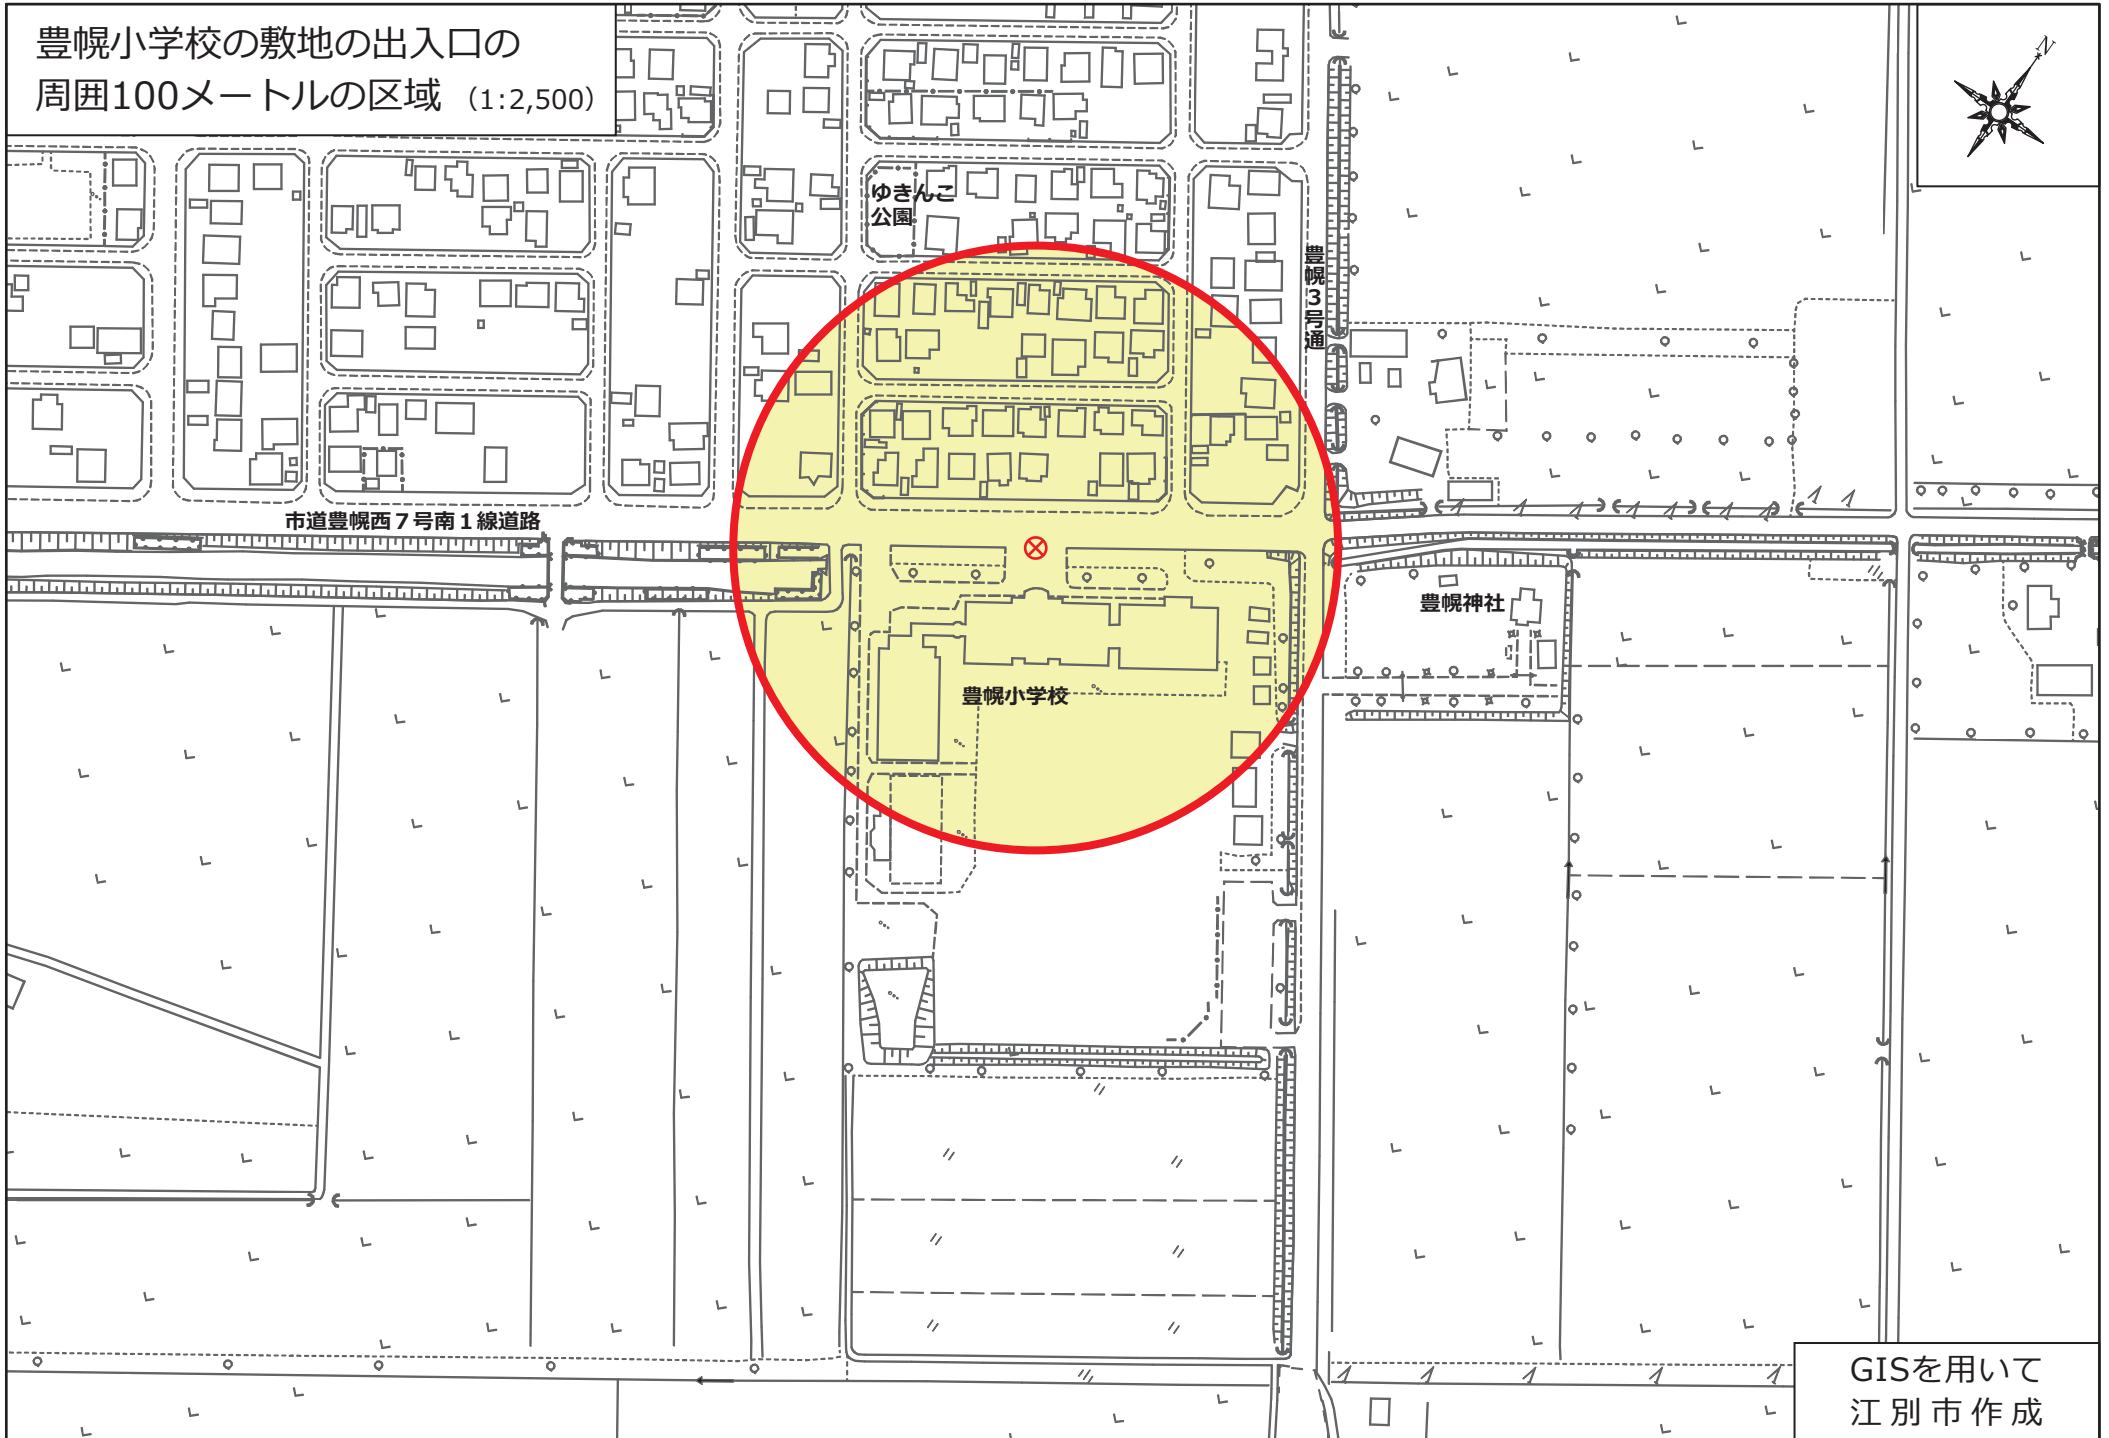

江別第一小学校の敷地の出入口の
周囲100メートルの区域 (1:2,500)

GISを用いて
江別市作成

江別第二小学校の敷地の出入口の
周囲100メートルの区域 (1:2,500)

GISを用いて
江別市作成

0 100m 200m

豊幌小学校の敷地の出入口の
周囲100メートルの区域 (1:2,500)

GISを用いて
江別市作成

0 100m 200m

江別太小学校の敷地の出入口の
周囲100メートルの区域 (1:2,500)

GISを用いて
江別市作成

0 100m 200m

大麻小学校の敷地の出入口の
周囲100メートルの区域 (1:2,500)

GISを用いて
江別市作成

対雁小学校の敷地の出入口の
周囲100メートルの区域 (1:2,500)

GISを用いて
江別市作成

野幌小学校の敷地の出入口の
周囲100メートルの区域 (1:2,500)

GISを用いて
江別市作成

東野幌小学校の敷地の出入口の
周囲100メートルの区域 (1:2,500)

GISを用いて
江別市作成

大麻東小学校の敷地の出入口の
周囲100メートルの区域 (1:2,500)

2番通

大麻東
地区センター

ひので公園

大麻東小学校