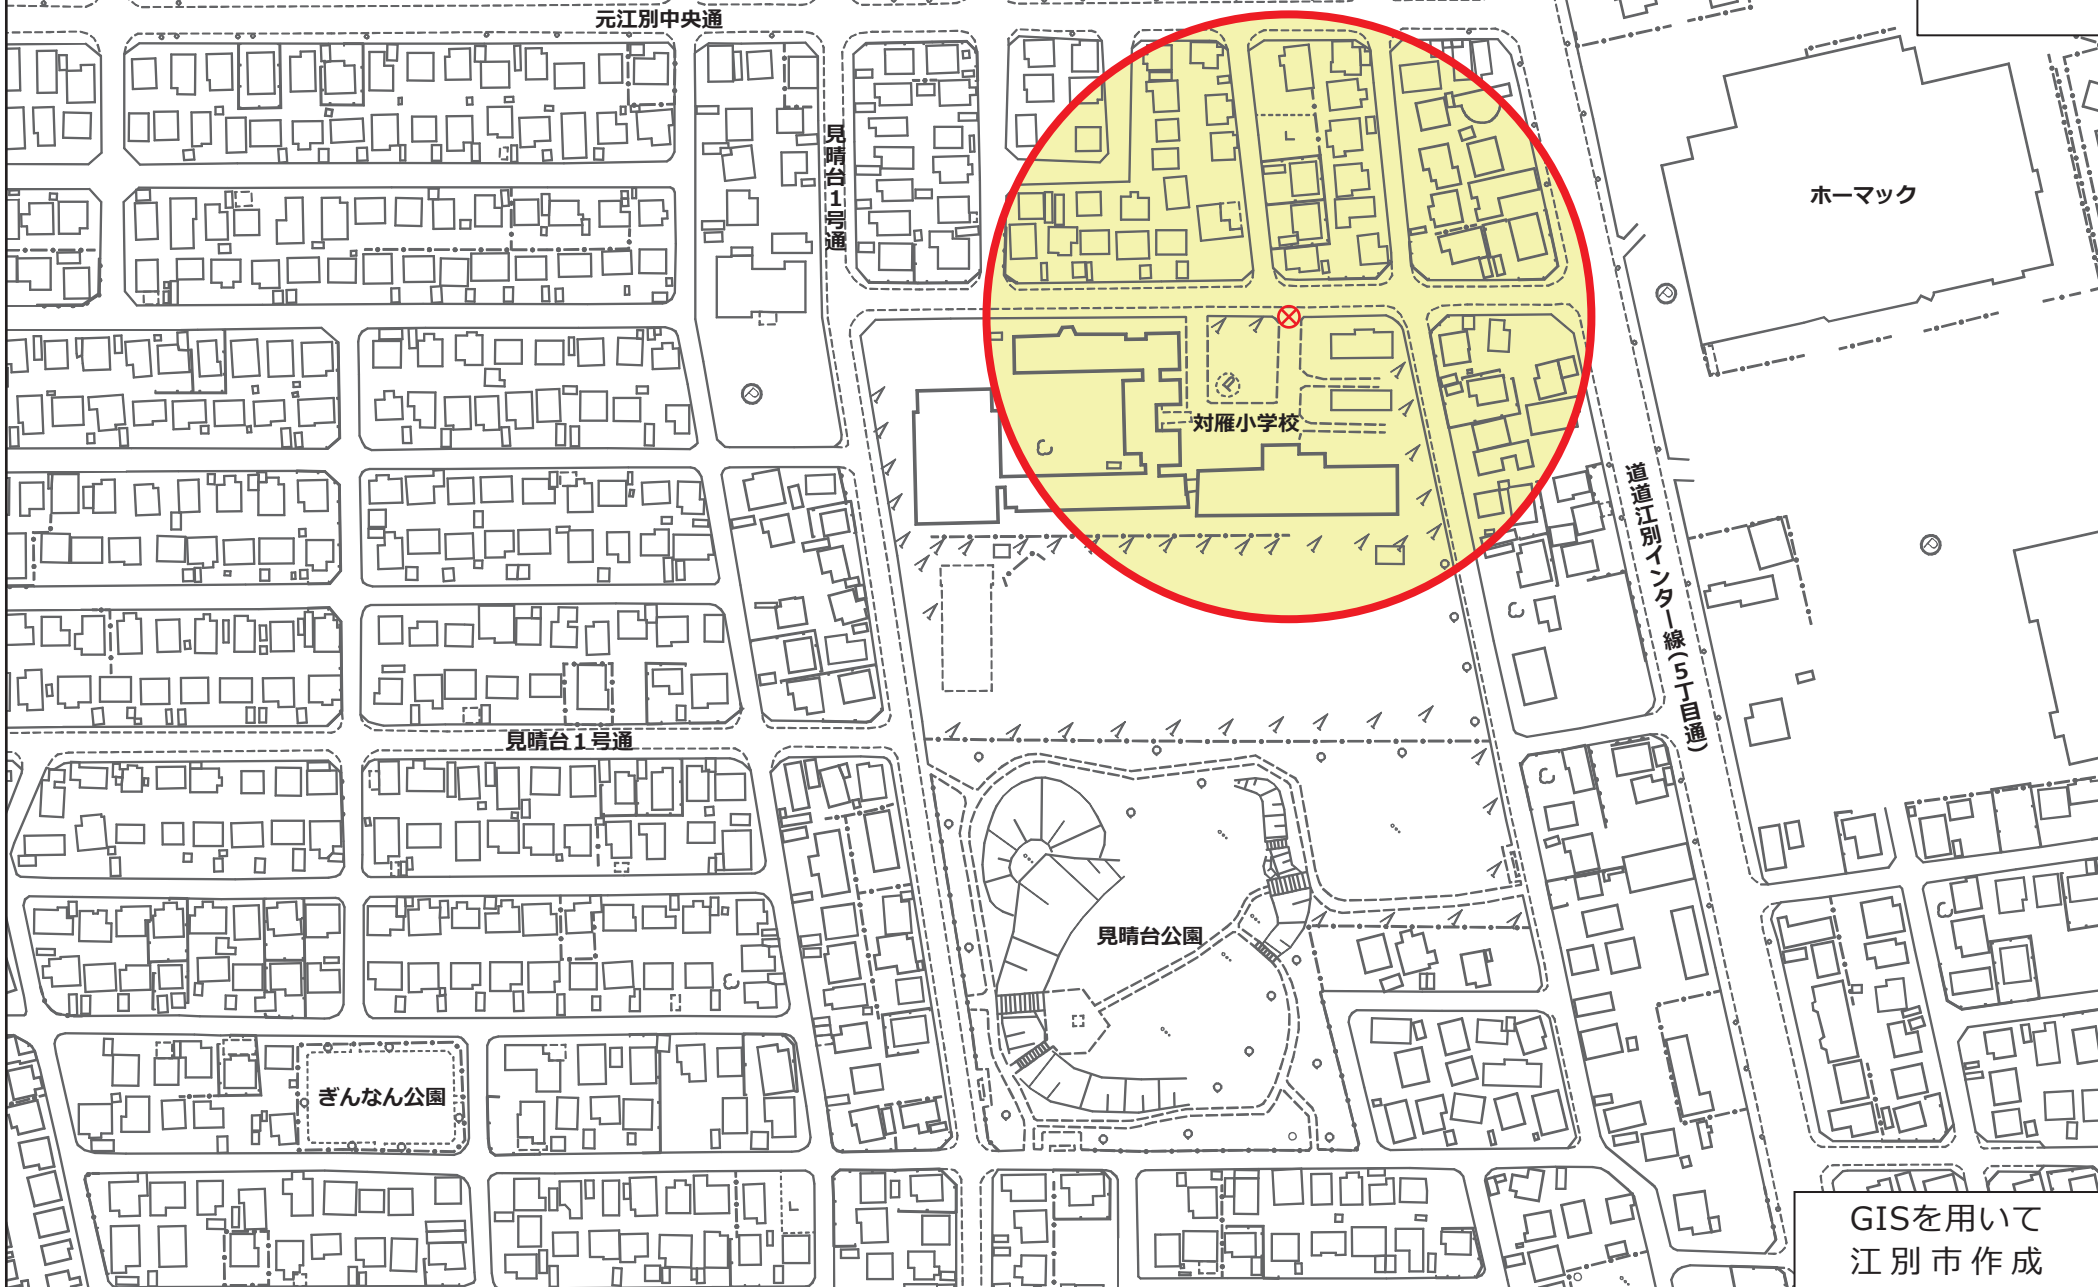

江別第一小学校の敷地の出入口の
周囲100メートルの区域 (1:2,500)

GISを用いて
江別市作成

江別第二小学校の敷地の出入口の
周囲100メートルの区域 (1:2,500)

GISを用いて
江別市作成

0 100m 200m

豊幌小学校の敷地の出入口の
周囲100メートルの区域 (1:2,500)

GISを用いて
江別市作成

0 100m 200m

江別太小学校の敷地の出入口の
周囲100メートルの区域 (1:2,500)

GISを用いて
江別市作成

0 100m 200m

大麻小学校の敷地の出入口の
周囲100メートルの区域 (1:2,500)

GISを用いて
江別市作成

対雁小学校の敷地の出入口の
周囲100メートルの区域 (1:2,500)

GISを用いて
江別市作成

野幌小学校の敷地の出入口の
周囲100メートルの区域 (1:2,500)

GISを用いて
江別市作成

東野幌小学校の敷地の出入口の
周囲100メートルの区域 (1:2,500)

GISを用いて
江別市作成

大麻東小学校の敷地の出入口の
周囲100メートルの区域 (1:2,500)

2番通

大麻東
地区センター

ひので公園

大麻東小学校

晃成幼稚園

誠染保育園

大麻東公園

市道兵村1番通り

市道兵村12丁目通り

市道兵村13丁目通り

GISを用いて
江別市作成

0 100m 200m