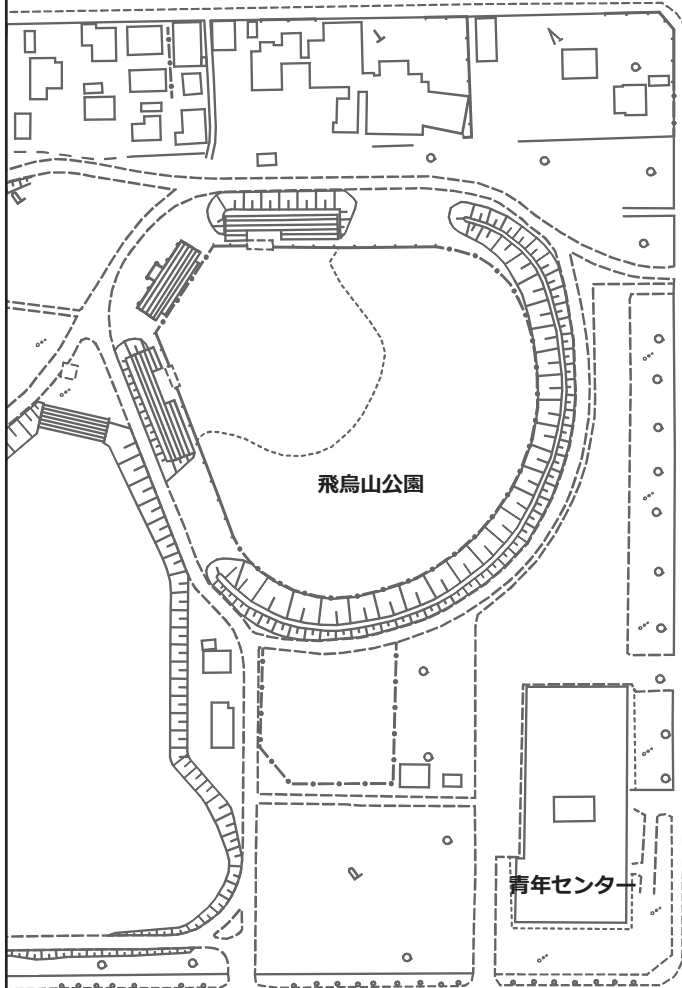

江別第一小学校の敷地の出入口の
周囲100メートルの区域 (1:2,500)

GISを用いて
江別市作成

江別第二小学校の敷地の出入口の
周囲100メートルの区域 (1:2,500)

GISを用いて
江別市作成

0 100m 200m

豊幌小学校の敷地の出入口の
周囲100メートルの区域 (1:2,500)

GISを用いて
江別市作成

0 100m 200m

江別太小学校の敷地の出入口の
周囲100メートルの区域 (1:2,500)

GISを用いて
江別市作成

0 100m 200m

大麻小学校の敷地の出入口の
周囲100メートルの区域 (1:2,500)

GISを用いて
江別市作成

対雁小学校の敷地の出入口の
周囲100メートルの区域 (1:2,500)

GISを用いて
江別市作成

野幌小学校の敷地の出入口の
周囲100メートルの区域 (1:2,500)

GISを用いて
江別市作成

東野幌小学校の敷地の出入口の
周囲100メートルの区域 (1:2,500)

GISを用いて
江別市作成

大麻東小学校の敷地の出入口の
周囲100メートルの区域 (1:2,500)

2番通

大麻東
地区センター

ひので公園

大麻東小学校