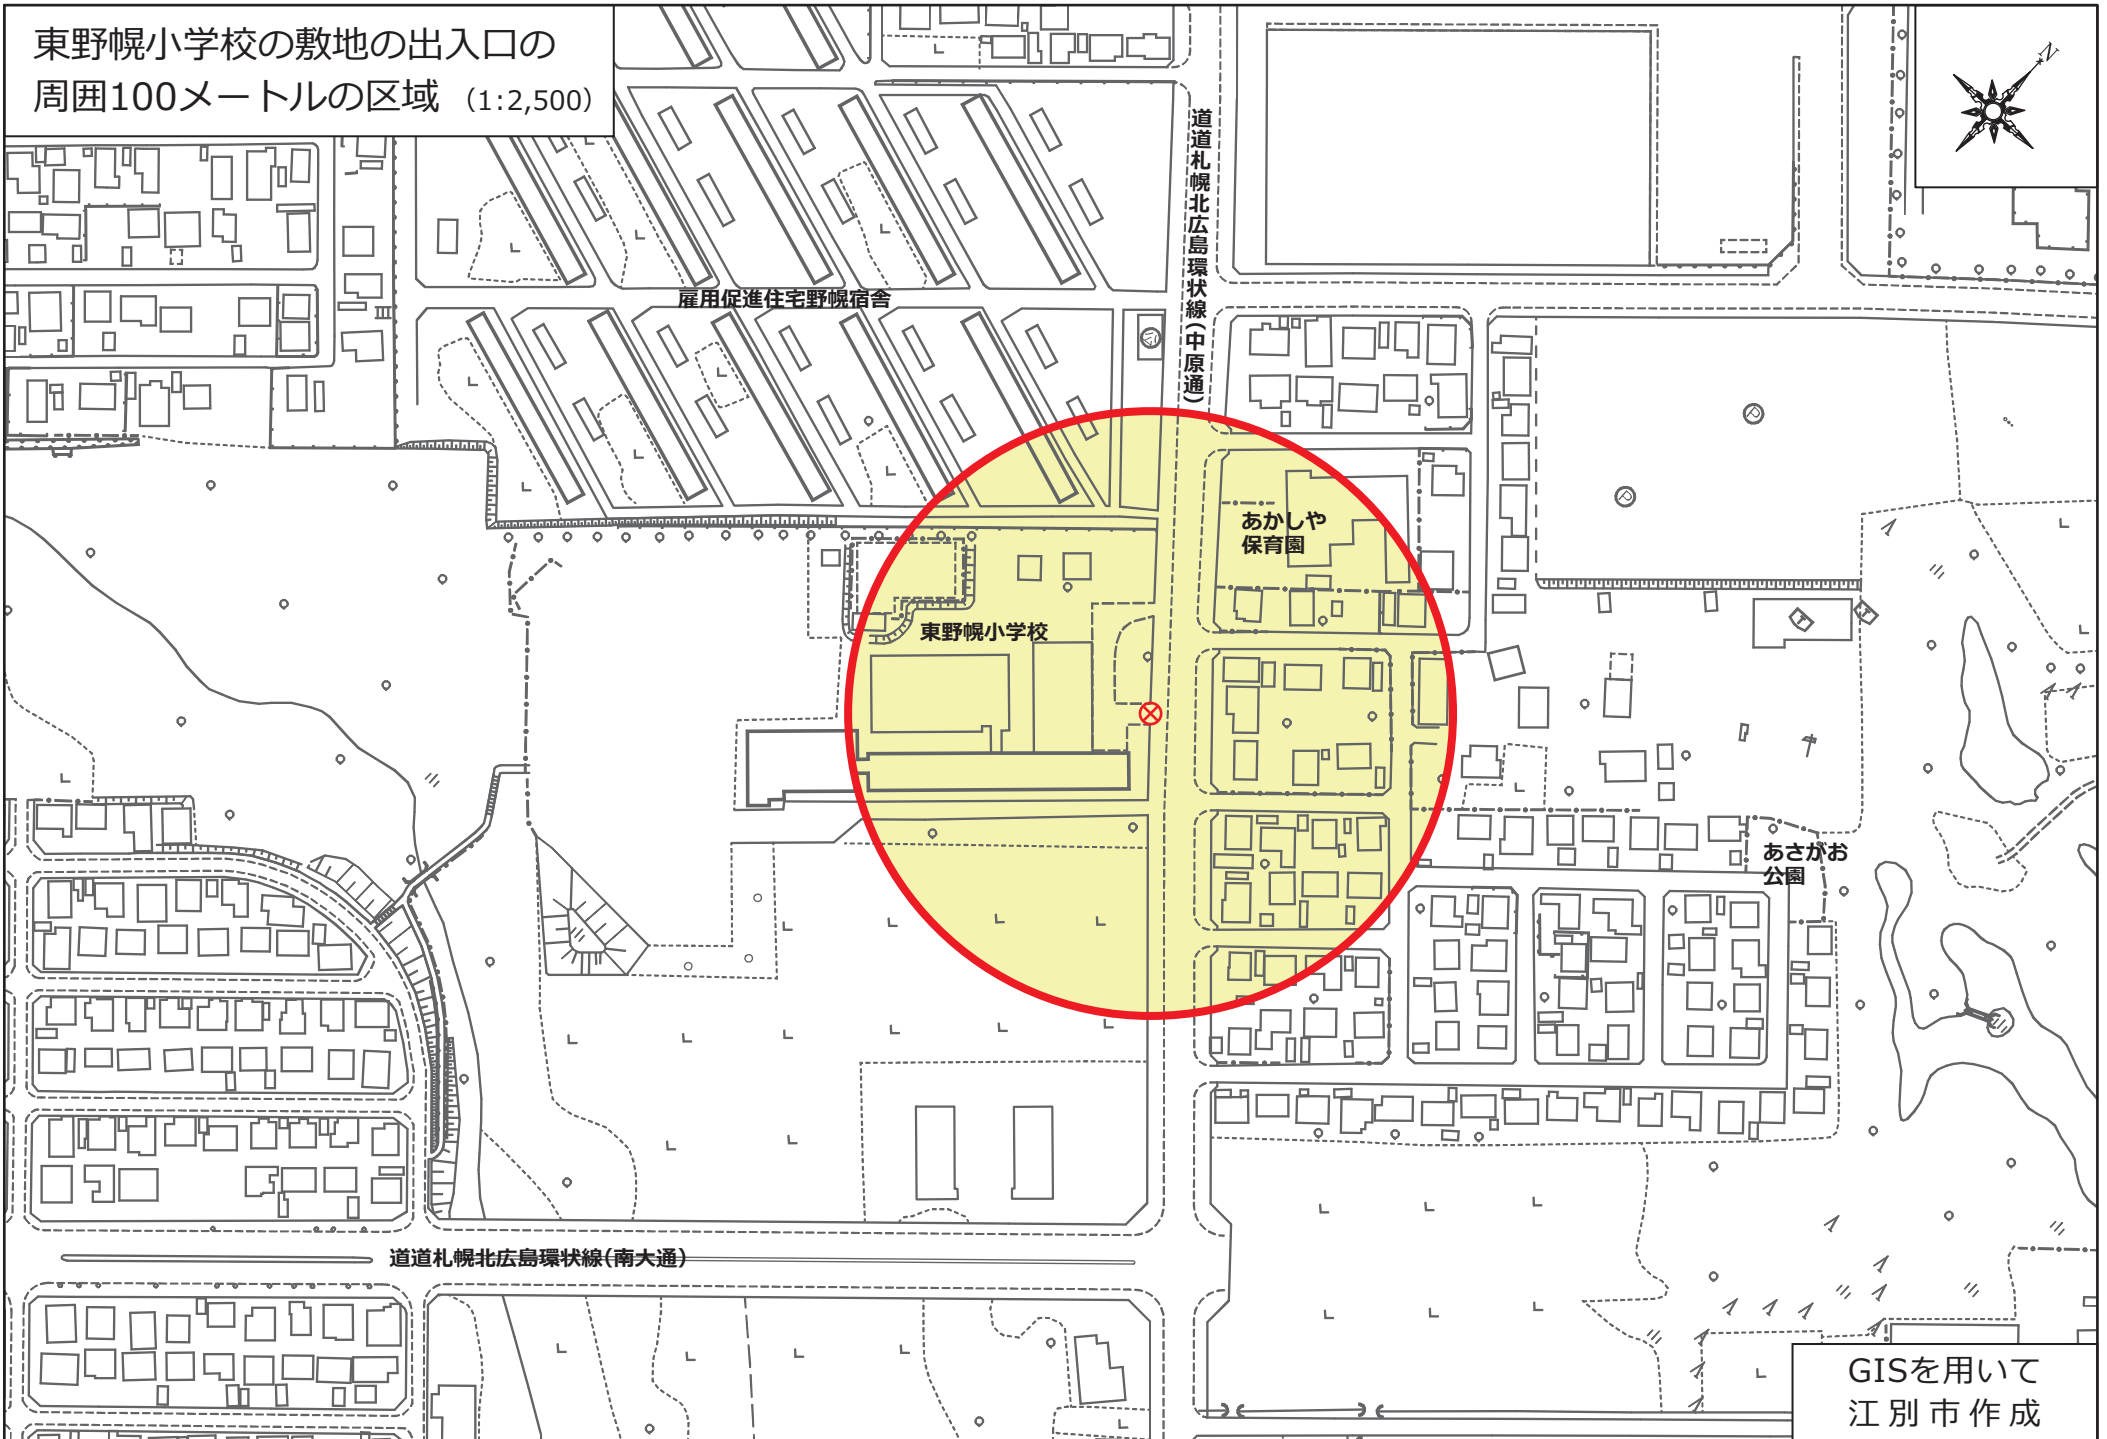

江別第一小学校の敷地の出入口の
周囲100メートルの区域 (1:2,500)

GISを用いて
江別市作成

江別第二小学校の敷地の出入口の
周囲100メートルの区域 (1:2,500)

GISを用いて
江別市作成

0 100m 200m

豊幌小学校の敷地の出入口の
周囲100メートルの区域 (1:2,500)

GISを用いて
江別市作成

0 100m 200m

江別太小学校の敷地の出入口の
周囲100メートルの区域 (1:2,500)

GISを用いて
江別市作成

0 100m 200m

大麻小学校の敷地の出入口の
周囲100メートルの区域 (1:2,500)

GISを用いて
江別市作成

対雁小学校の敷地の出入口の
周囲100メートルの区域 (1:2,500)

GISを用いて
江別市作成

野幌小学校の敷地の出入口の
周囲100メートルの区域 (1:2,500)

GISを用いて
江別市作成

東野幌小学校の敷地の出入口の
周囲100メートルの区域 (1:2,500)

GISを用いて
江別市作成

大麻東小学校の敷地の出入口の
周囲100メートルの区域 (1:2,500)

2番通

大麻東
地区センター

ひので公園

大麻東小学校

晃成幼稚園

誠染保育園

大麻東公園

市道兵村1番通り

市道兵村12丁目通り

市道兵村13丁目通り

GISを用いて
江別市作成

0 100m 200m