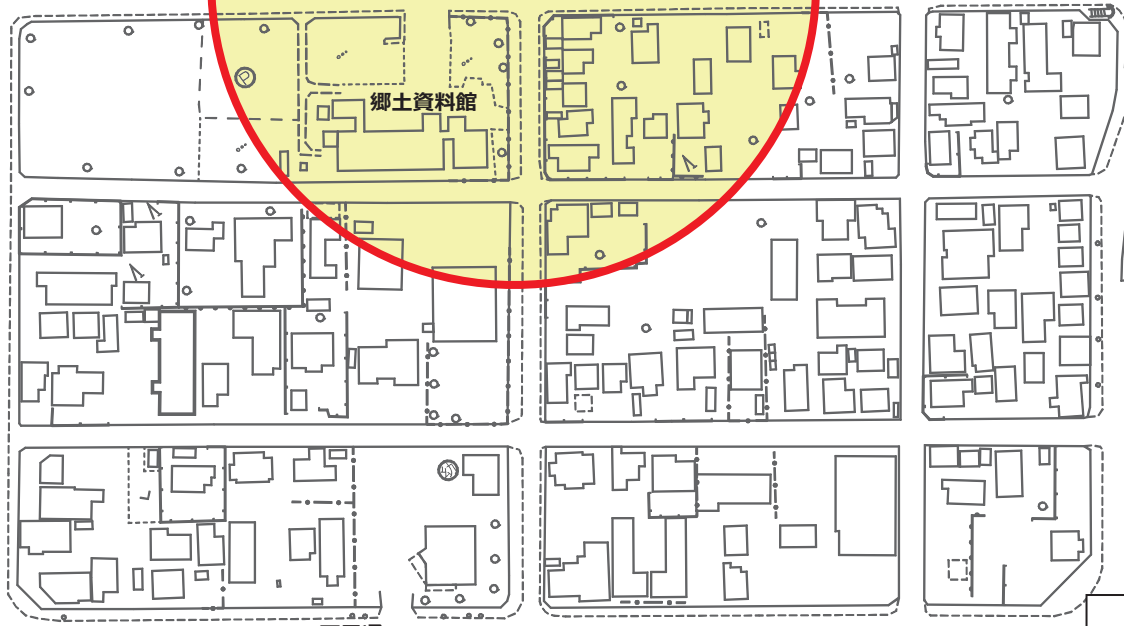

江別第一小学校の敷地の出入口の
周囲100メートルの区域 (1:2,500)

GISを用いて
江別市作成

江別第二小学校の敷地の出入口の
周囲100メートルの区域 (1:2,500)

GISを用いて
江別市作成

0 100m 200m

豊幌小学校の敷地の出入口の
周囲100メートルの区域 (1:2,500)

GISを用いて
江別市作成

0 100m 200m

江別太小学校の敷地の出入口の
周囲100メートルの区域 (1:2,500)

GISを用いて
江別市作成

0 100m 200m

大麻小学校の敷地の出入口の
周囲100メートルの区域 (1:2,500)

GISを用いて
江別市作成

対雁小学校の敷地の出入口の
周囲100メートルの区域 (1:2,500)

GISを用いて
江別市作成

野幌小学校の敷地の出入口の
周囲100メートルの区域 (1:2,500)

GISを用いて
江別市作成

東野幌小学校の敷地の出入口の
周囲100メートルの区域 (1:2,500)

GISを用いて
江別市作成

大麻東小学校の敷地の出入口の
周囲100メートルの区域 (1:2,500)

2番通

大麻東
地区センター

ひので公園

大麻東小学校