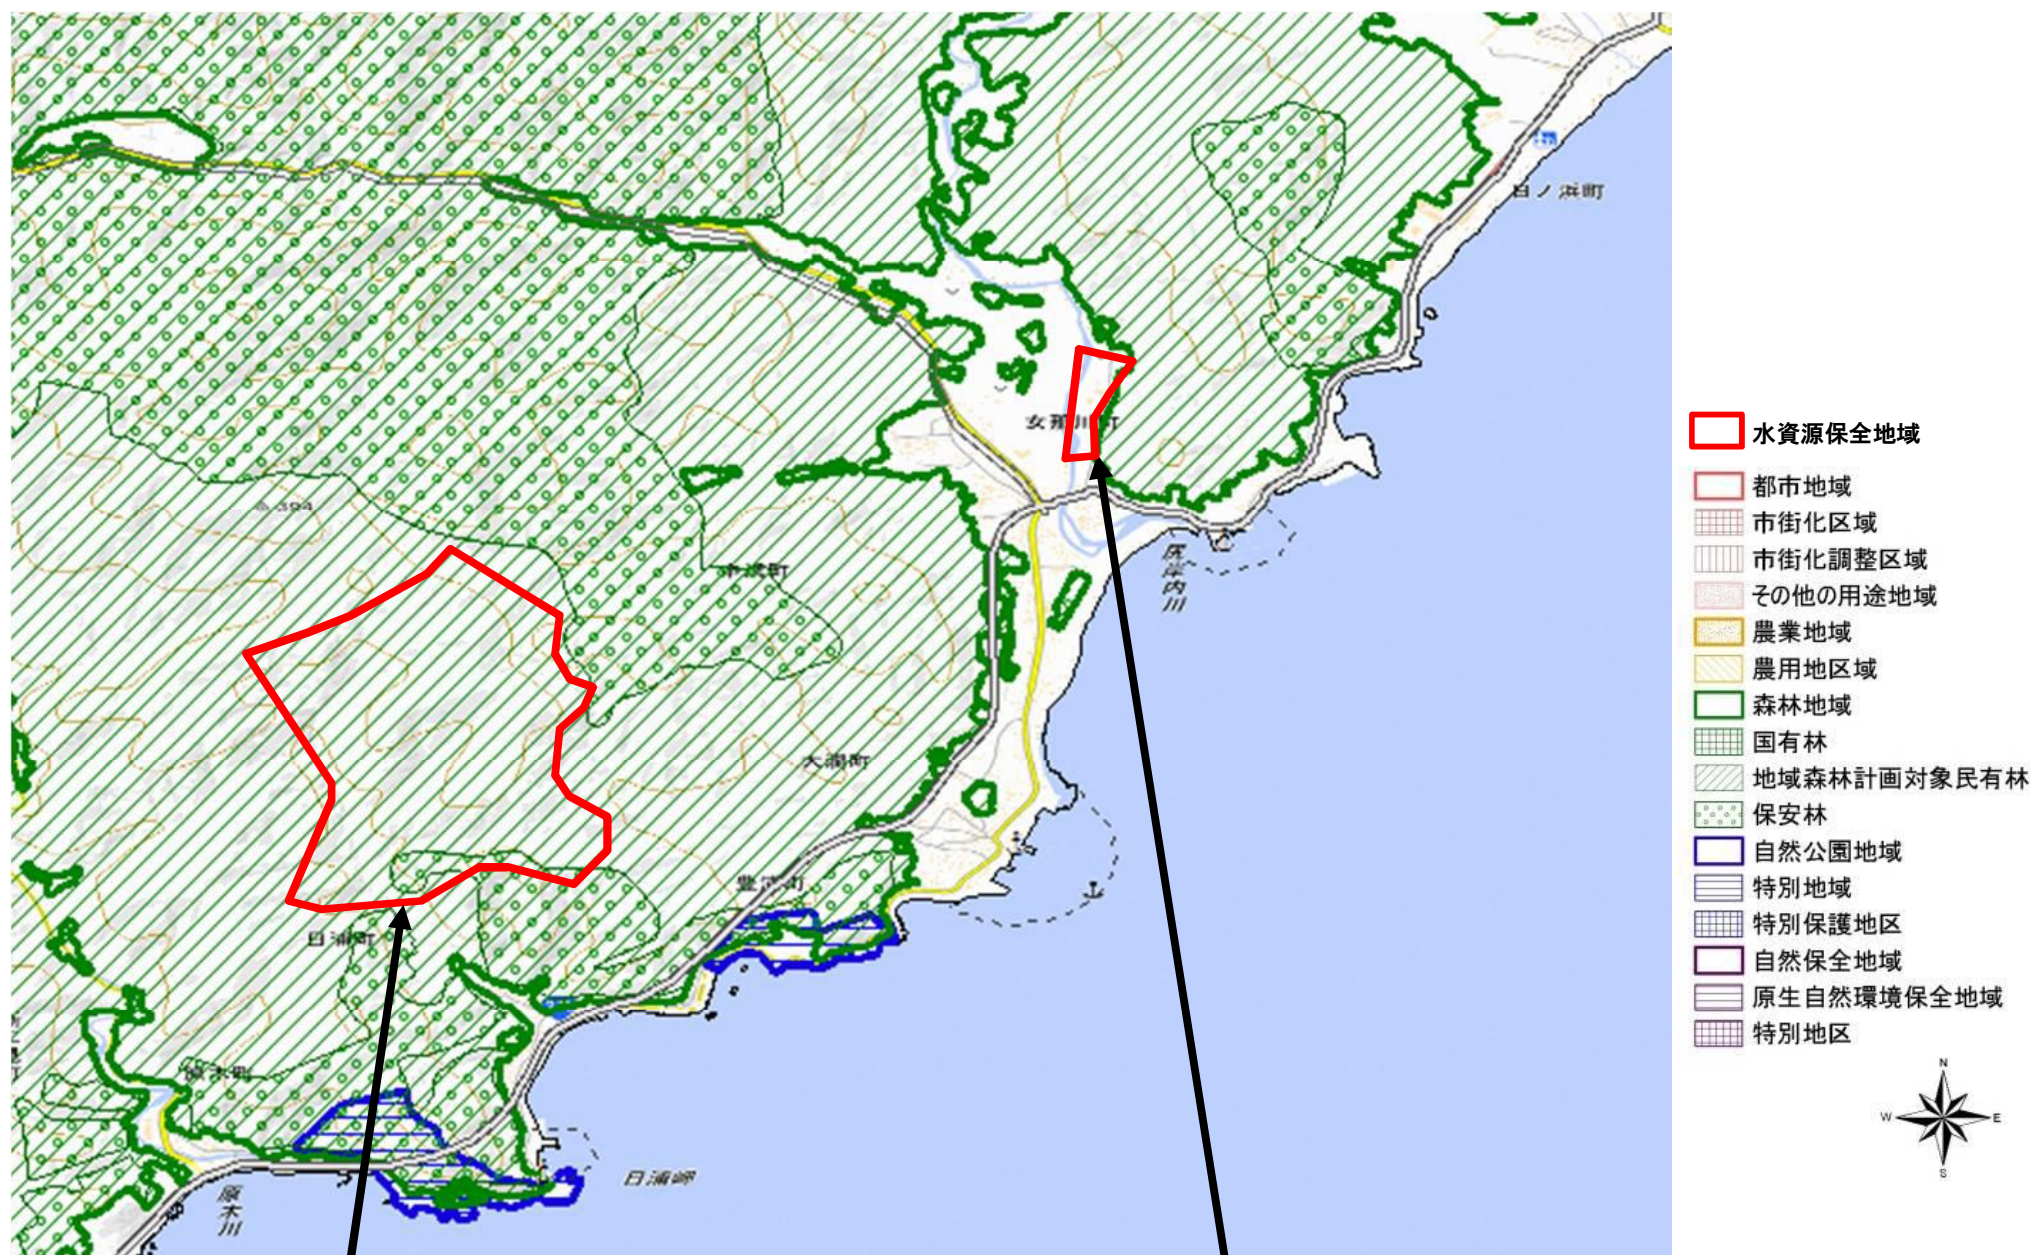

139・140 : 函館市日浦地区・大潤地区

函館市日浦地区水資源保全地域

函館市大潤地区水資源保全地域