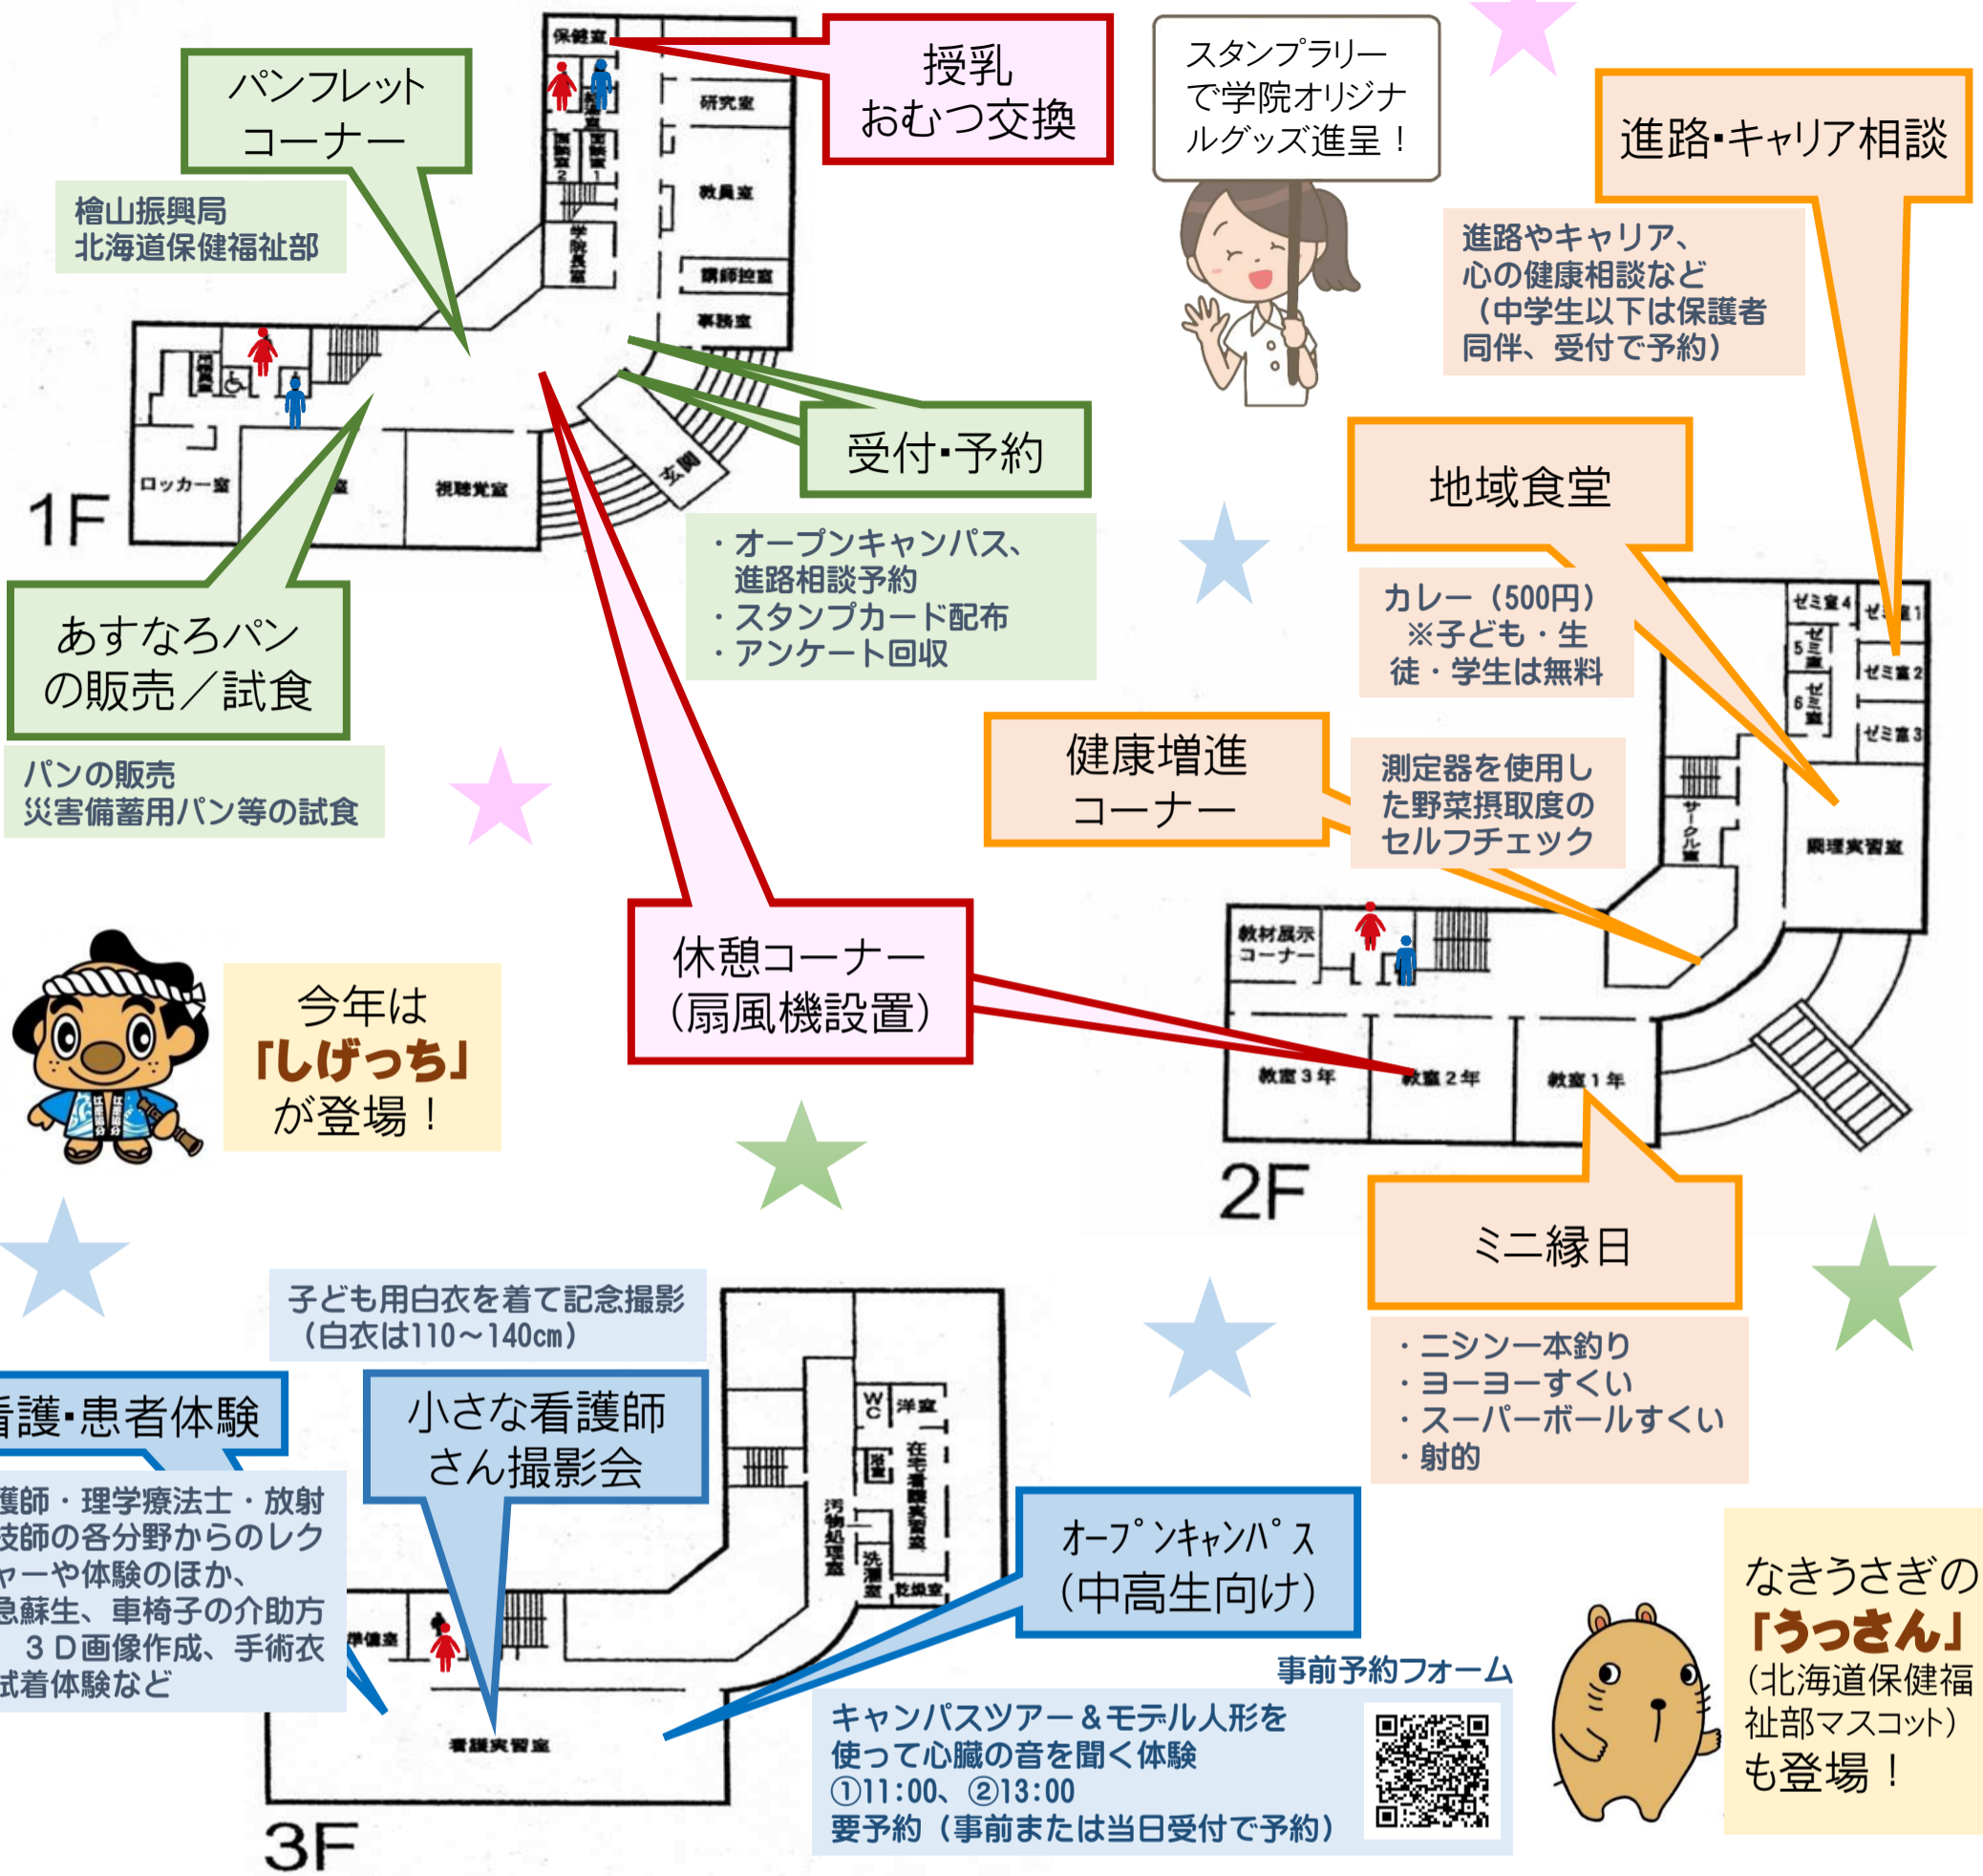

#### 地域食堂

in 江差高看

メニューは「カレー」

大人500円

(子ども・生徒・学生は無料)

売り切れごめん！

11:30～

スタンプラリー

シール3つで学院オリジナル  
グッズ進呈(数量限定)

シールは ☺ マークのブースでもらえるよ！

☆☆裏面もご覧ください☆☆

赤い羽根共同募金助成事業

主催 地域型オープンキャンパス実行委員会

江差高等看護学院・学生自治会・同窓会、道立江差病院、北海道檜山振興局、江差町、  
江差高校、NPO法人まちカフェ江差、カウンセリングオフィス静律、北海道保健福祉部  
《特別協賛》檜山町村会・江差高等看護学院同窓会・株式会社北都DM

問合先 北海道立江差高等看護学院 TEL: 0139-52-1417

今年は「しげっち」が登場！

なきうさぎの「うっさん」(北海道保健福祉部マスコット)も登場！

《アクセス》

お車の方は学院又は学生寮前の駐車場をご利用ください。満車の場合は病院駐車場をご利用ください。

《スケジュール》

階	場所	11:00	12:00	13:00	14:00
1階	ホール	開会式		閉会式	
		あすなるパン販売/試食			
2階	第1教室	ミニ縁日(ニシン一本釣りほか)			
	ゼミ室4・6	進路・キャリア相談会(受付で申込)			
	調理実習室	11:30 開始	地域食堂in江差高看(数量限定)		健康増進コーナー(野菜摂取度測定)
3階	看護実習室	11:00 開始	オープンキャンパス(中高生向け) (受付で申込)	13:00 開始	オープンキャンパス(中高生向け)
		看護・患者体験			